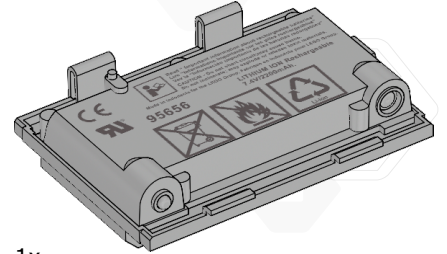

1x  
Mattoncino EV3  
6009996

1x  
Sensore di colore  
6008919

1x  
Sensore di contatto  
6008472

1x  
Sensore ad ultrasuoni  
6008924

1x  
Sensore giroscopico  
6008916

2x  
Motore grande  
6009430

1x  
Motore medio  
6008577

1x  
Batteria ricaricabile  
6012820

25 cm / 10 pollici

4x  
Cavo, 25 cm / 10 pollici  
6024581

35 cm / 14 pollici

2x  
Cavo, 35 cm / 14 pollici  
6024583

50 cm / 20 pollici

1x  
Cavo, 50 cm / 20 pollici  
6024585