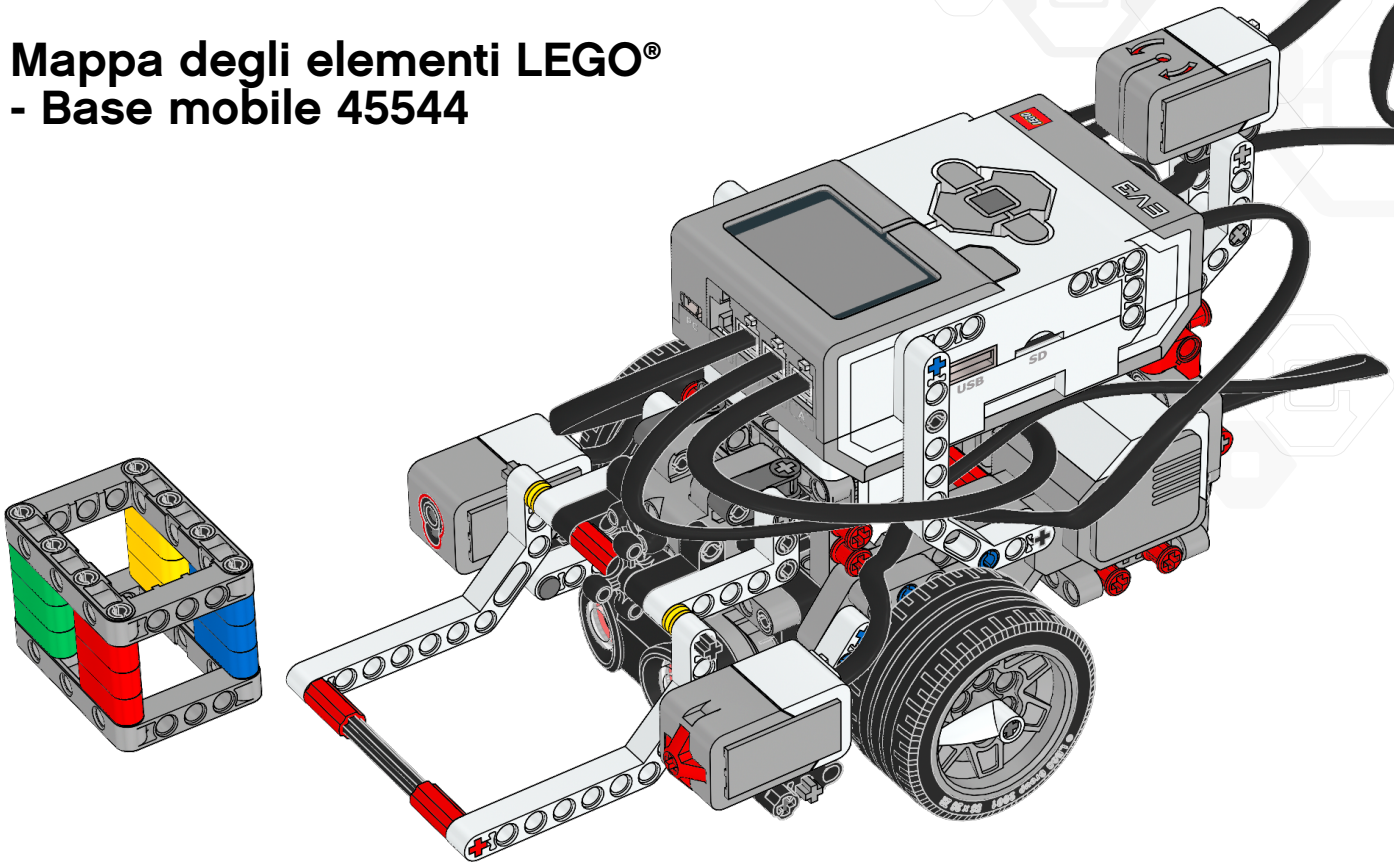

## Mappa degli elementi LEGO<sup>®</sup> - Base mobile 45544

2x  
Boccola, ½ modulo, gialla  
4239601

44x  
Spina di connessione con attrito,  
2 moduli, nera  
4121715

12x  
Spina di connessione a croce con  
attrito, 2 moduli, blu  
4206482

17x  
Spina di connessione con attrito,  
3 moduli, blu  
4514553

10x  
Spina di connessione con boccola,  
3 moduli, rossa  
4140806

2x  
Assale con fermo, 4 moduli,  
grigio scuro  
4560177

2x  
Assale con fermo, 8 moduli,  
grigio scuro  
4499858

2x  
Indicatore, 3 moduli, bianco  
4173941

4x  
Trave a T, 3x3 moduli, nera  
4552347

2x  
Trave con foro a croce,  
2 moduli, nera  
6006140

2x  
Trave, 3 moduli, nera  
4142822

3x  
Trave, 3 moduli, verde  
6007973