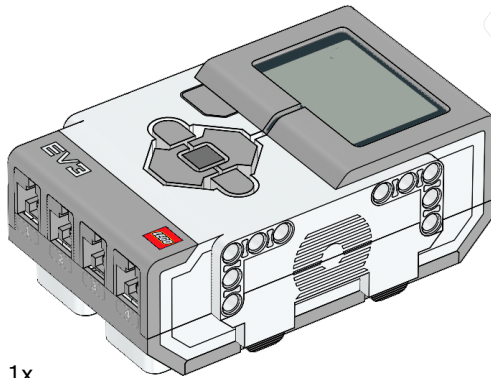

1x  
Mattoncino EV3  
6009996

1x  
Sensore di colore  
6008919

1x  
Sensore di contatto  
6008472

1x  
Sensore ad ultrasuoni  
6008924

1x  
Sensore giroscopico  
6008916

2x  
Motore grande  
6009430

1x  
Motore medio  
6008577