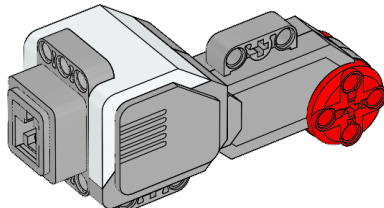

1x  
Mattoncino EV3  
6009996

1x  
Sensore di colore  
6008919

1x  
Sensore di contatto  
6008472

1x  
Sensore ad ultrasuoni  
6008924

1x  
Sensore giroscopico  
6008916

2x  
Motore grande  
6009430

1x  
Motore medio  
6008577

1x  
Batteria ricaricabile  
6012820

25 cm / 10 pollici

4x  
Cavo, 25 cm / 10 pollici  
6024581

35 cm / 14 pollici

2x  
Cavo, 35 cm / 14 pollici  
6024583

50 cm / 20 pollici

1x  
Cavo, 50 cm / 20 pollici  
6024585