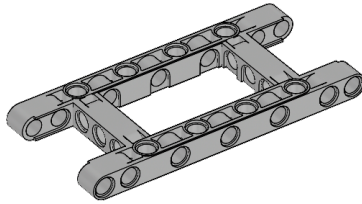

2x  
Indicatore, 3 moduli, bianco  
4173941

4x  
Trave a T, 3x3 moduli, nera  
4552347

2x  
Trave con foro a croce,  
2 moduli, nera  
6006140

2x  
Trave, 3 moduli, nera  
4142822

3x  
Trave, 3 moduli, verde  
6007973

3x  
Trave, 3 moduli, rossa  
4153718

3x  
Trave, 3 moduli, blu  
4509376

3x  
Trave, 3 moduli, gialla  
4153707

3x  
Cornice, 5x7 moduli, grigia  
4539880

1x  
Cornice, 5x11 moduli, grigia  
4540797

5x  
Trave angolare, 4x4 moduli, bianca  
4509912

2x  
Trave angolare, 3x7 moduli, grigia  
4211624

4x  
Trave angolare doppia,  
3x7 moduli, bianca  
4495412

2x  
Trave angolare, 2x4 moduli, rossa  
4141270

2x  
Trave angolare, 3x5 moduli, grigia  
4211713

2x  
Trave angolare, 3x5 moduli, bianca  
4585040

1x  
Trave, 5 moduli, grigia  
4211651

1x  
Trave, 7 moduli, grigia  
4495930

2x  
Spina di connessione angolare,  
3x3 moduli, grigia  
4296059

2x  
Blocco a incrocio, 2 moduli, grigio  
4211775