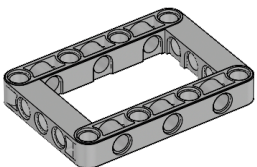

17x  
Spina di connessione con attrito,  
3 moduli, blu  
4514553

10x  
Spina di connessione con boccola,  
3 moduli, rossa  
4140806

2x  
Assale con fermo, 4 moduli,  
grigio scuro  
4560177

2x  
Assale con fermo, 8 moduli,  
grigio scuro  
4499858

2x  
Indicatore, 3 moduli, bianco  
4173941

4x  
Trave a T, 3x3 moduli, nera  
4552347

2x  
Trave con foro a croce,  
2 moduli, nera  
6006140

2x  
Trave, 3 moduli, nera  
4142822

3x  
Trave, 3 moduli, verde  
6007973

3x  
Trave, 3 moduli, rossa  
4153718

3x  
Trave, 3 moduli, blu  
4509376

3x  
Trave, 3 moduli, gialla  
4153707

3x  
Cornice, 5x7 moduli, grigia  
4539880

1x  
Cornice, 5x11 moduli, grigia  
4540797

5x  
Trave angolare, 4x4 moduli, bianca  
4509912