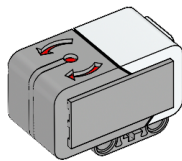

1x  
Mattoncino EV3  
6009996

1x  
Sensore di colore  
6008919

1x  
Sensore di contatto  
6008472

1x  
Sensore ad ultrasuoni  
6008924

1x  
Sensore giroscopico  
6008916

2x  
Motore grande  
6009430

1x  
Motore medio  
6008577

1x  
Batteria ricaricabile  
6012820

25 cm / 10 pollici

4x  
Cavo, 25 cm / 10 pollici  
6024581

35 cm / 14 pollici

2x  
Cavo, 35 cm / 14 pollici  
6024583

50 cm / 20 pollici

1x  
Cavo, 50 cm / 20 pollici  
6024585