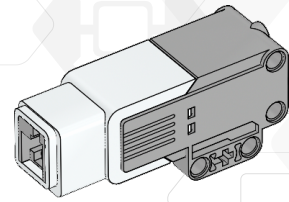

1x  
Mattoncino EV3  
6009996

1x  
Sensore di colore  
6008919

1x  
Sensore di contatto  
6008472

1x  
Sensore ad ultrasuoni  
6008924

1x  
Sensore giroscopico  
6008916

2x  
Motore grande  
6009430

1x  
Motore medio  
6008577

1x  
Batteria ricaricabile  
6012820

25 cm / 10 pollici

4x  
Cavo, 25 cm / 10 pollici  
6024581

35 cm / 14 pollici

2x  
Cavo, 35 cm / 14 pollici  
6024583

50 cm / 20 pollici

1x  
Cavo, 50 cm / 20 pollici  
6024585