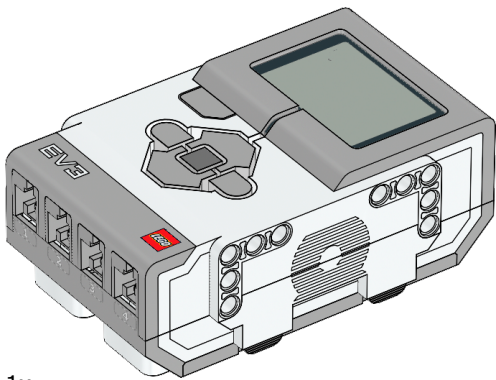

1x
Brique EV3
6009996