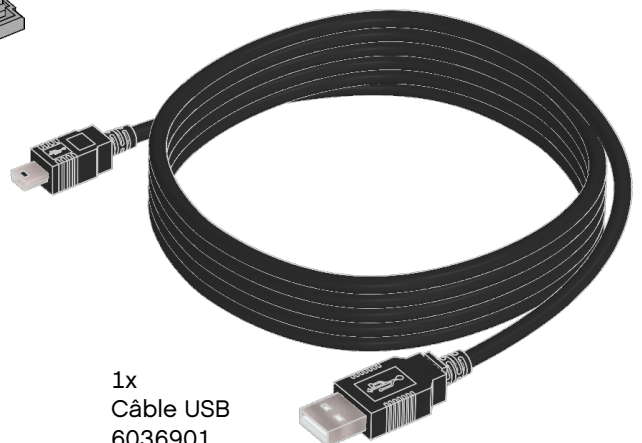

1x  
Moteur moyen  
6008577

1x  
Capteur à ultrasons  
6008924

1x  
Batterie  
6012820

1x  
Capteur gyroscopique  
6008916

25 cm

4x  
Câble, 25 cm  
6024581

35 cm

2x  
Câble, 35 cm  
6024583

50 cm

1x  
Câble, 50 cm  
6024585

1x  
Câble USB  
6036901