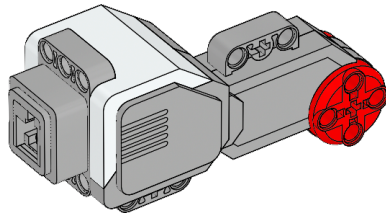

1x  
Panneau courbe gauche,  
3x5 modules, noir  
4566251

1x  
Panneau courbe droit,  
3x5 modules, noir  
4566249

1x  
Brique EV3  
6009996

1x  
Capteur de couleur  
6008919

2x  
Grand moteur  
6009430

2x  
Capteur tactile  
6008472