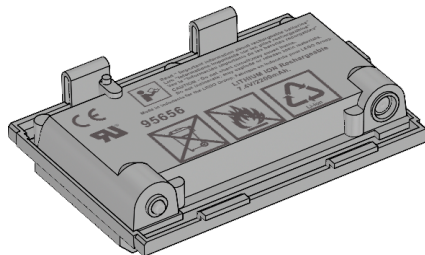

1x
Batterie
6012820