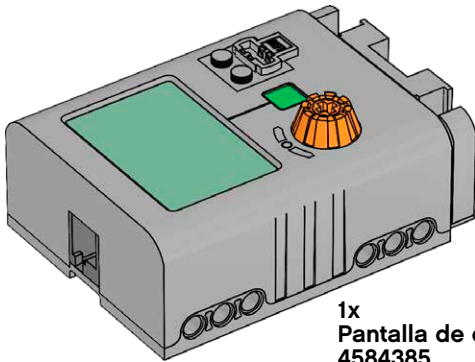

Lista de elementos LEGO®

1x
Pantalla de consumo, gris claro
4584385

1x
Acumulador eléctrico, gris oscuro
6124226

1x
Panel solar, gris claro
4584383

1x
E-Motor, gris claro
4584384

6x
Álabe, blanco
4587185

1x
Luz LED, blanco
4546421

1x
Cable prolongador,
50 cm (~19 pulgadas)
4506077