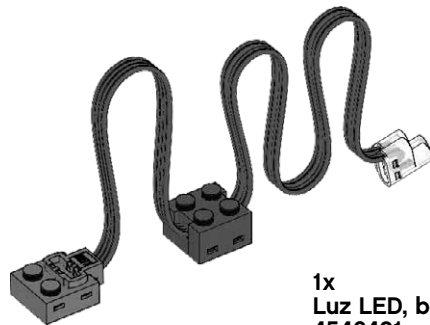

Lista de elementos LEGO®

1x
Pantalla de consumo, gris claro
4584385

1x
Acumulador eléctrico, gris oscuro
6124226

1x
Panel solar, gris claro
4584383

1x
E-Motor, gris claro
4584384

6x
Álabe, blanco
4587185

1x
Luz LED, blanco
4546421

1x
Cable prolongador,
50 cm (~19 pulgadas)
4506077