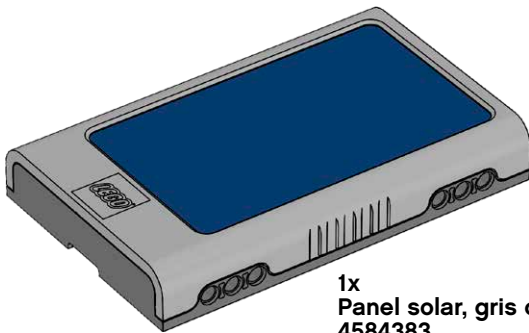

Lista de elementos LEGO®

1x
Pantalla de consumo, gris claro
4584385

1x
Acumulador eléctrico, gris oscuro
6124226

1x
Panel solar, gris claro
4584383

1x
E-Motor, gris claro
4584384

6x
Álabe, blanco
4587185

1x
Luz LED, blanco
4546421