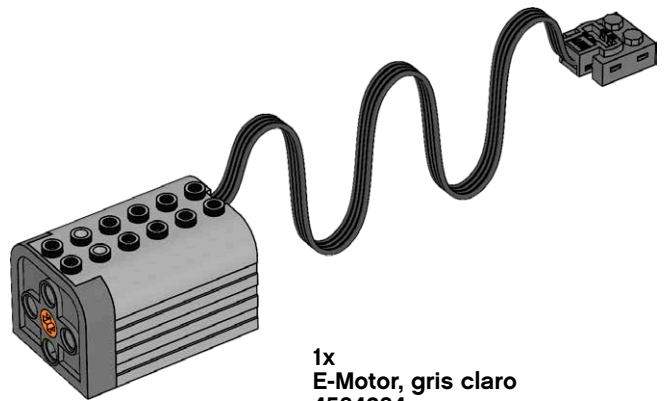

Lista de elementos LEGO®

1x
Pantalla de consumo, gris claro
4584385

1x
Acumulador eléctrico, gris oscuro
6124226

1x
Panel solar, gris claro
4584383

1x
E-Motor, gris claro
4584384

6x
Álabe, blanco
4587185

1x
Luz LED, blanco
4546421

1x
Cable prolongador,
50 cm (~19 pulgadas)
4506077