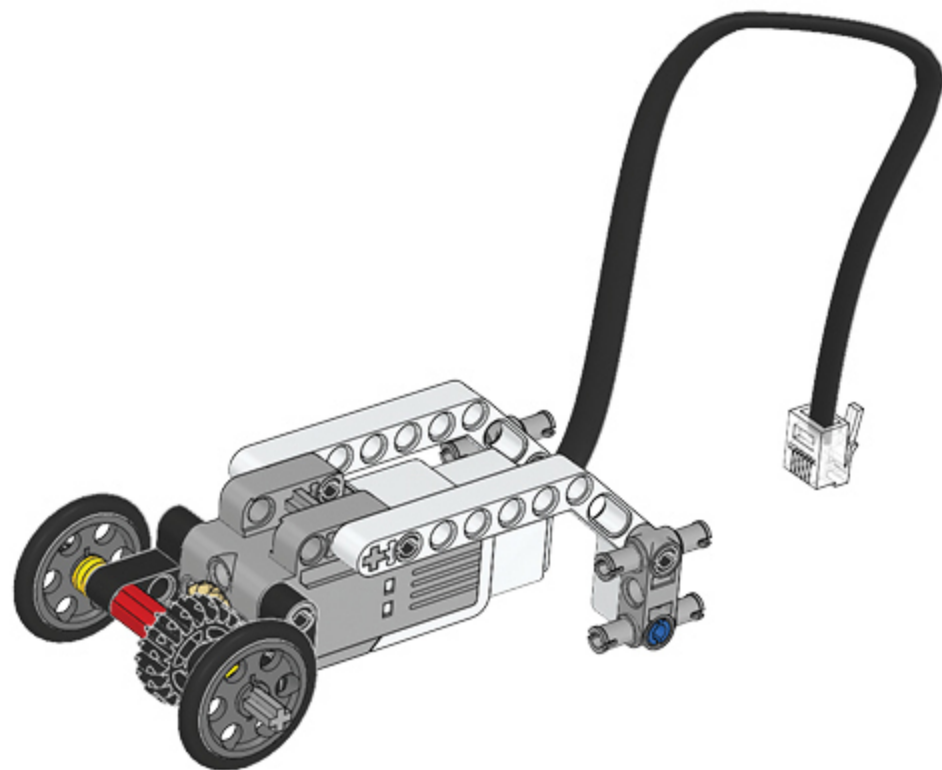

1 x

Made for
iPod iPhone iPad

LEGO® MINDSTORMS® Education

Core Set
GRUND-SET Ensemble de base
Set principal Conjunto Principal
ALAPKÉSZLET

Figyelj! A termék nem lehet használatban, ha a digitális modulok nem működnek helyesen.
Les modles principaux ne peuvent pas être contrôlés indépendamment. Les modules numériques ne peuvent pas fonctionner indépendamment.
Les modules numériques ne peuvent pas être contrôlés indépendamment. Les modules numériques ne peuvent pas fonctionner indépendamment.
Az eszközök nem használhatók szétválasztva. A teljes készlet működik csak együttesen és egymással.

18

19

20

21

22

23