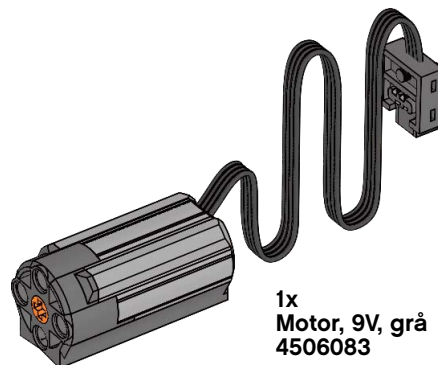

1x
Plastkabeloner
4500588

2x
Snor med knopper, 40-modul, sort
4528334

1x
Vægtklods, sort
73843

1x
Snor, 2 m, sort
4276325

1x
Konverterkabel, sort
4514332

1x
Batteriboks, 9V, grå
4506078

1x
Motor, 9V, grå
4506083