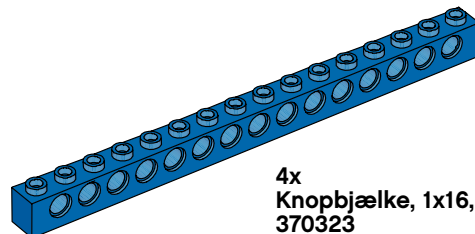

Oversigt over LEGO® elementer

8x
Plade, 1x2, blå
302323

4x
Plade, 1x4, blå
371023

6x
Plade med huller, 2x4, blå
370923

8x
Plade med huller, 2x6, blå
4114027

2x
Plade med huller, 2x8, blå
373823

4x
Knopbjælke, 1x2, blå
370023

4x
Knopbjælke, 1x4, blå
370123

4x
Knopbjælke, 1x6, blå
389423

4x
Knopbjælke, 1x8, blå
370223

10x
Samlebøsning med friktion,
3-modul, blå
4514553

8x
Vinkelbjælke, 4x2-modul, blå
4168114

4x
Vinkelbjælke, 4x6-modul, blå
4182884

2x
Vinkelbjælke, 3x7-modul, blå
4112000

4x
Knopbjælke, 1x12, blå
389523

4x
Knopbjælke, 1x16, blå
370323

	14x Aksel, 2-modul, rød 4142865		4x Bjælke, 9-modul, hvid 4156341
	14x Samlebøsning, rød 4140806		8x Bjælke, 15-modul, hvid 4542578
	4x Vinkelement, 2 (180°), rød 4234429		2x Svingarm, sort 4114670
	10x Vinkelement med krydshul, rød 4118897		2x Leje til svingarm, sort 4114671
	4x Krydsblok, 3-modul, rød 4175442		4x Vinkelement, 1 (0°), mørkegrå 4210658
	2x Rør, 2-modul, rød 4526984		4x Vinkelement, 3 (157,5°), sort 4107082
	4x Knopbjælke, 1x2 med krydshul, hvid 4233486		28x Samlebøsning med friktion, sort 4121715
	2x Sten, 2x4 rund, hvid 300101		4x Dæk, 30,4x4, sort 281526
	2x Sten, 2x2 rund, hvid 614301		4x Dæk, 30,4x14, sort 4140670
	4x Tagsten, 1x2/45°, hvid 4121932		4x Dæk, 43,2x22, sort 4184286
	2x Dækplade, 1x4, hvid 243101		
	2x Bjælke, 3-modul, hvid 4208160		
	2x Bjælke, 5-modul, hvid 4249021		
	2x Bjælke, 7-modul, hvid 4495927		