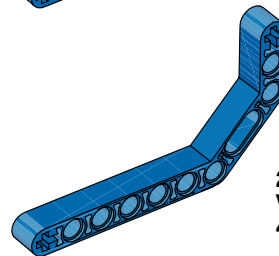

Oversigt over LEGO® elementer

8x
Plade, 1x2, blå
302323

4x
Plade, 1x4, blå
371023

6x
Plade med huller, 2x4, blå
370923

8x
Plade med huller, 2x6, blå
4114027

2x
Plade med huller, 2x8, blå
373823

4x
Knopbjælke, 1x2, blå
370023

4x
Knopbjælke, 1x4, blå
370123

4x
Knopbjælke, 1x6, blå
389423

4x
Knopbjælke, 1x8, blå
370223

10x
Samlebøsning med friktion,
3-modul, blå
4514553

8x
Vinkelbjælke, 4x2-modul, blå
4168114

4x
Vinkelbjælke, 4x6-modul, blå
4182884

2x
Vinkelbjælke, 3x7-modul, blå
4112000

4x
Knopbjælke, 1x12, blå
389523

4x
Knopbjælke, 1x16, blå
370323

	14x Aksel, 2-modul, rød 4142865		4x Bjælke, 9-modul, hvid 4156341
	14x Samlebøsning, rød 4140806		8x Bjælke, 15-modul, hvid 4542578
	4x Vinkelement, 2 (180°), rød 4234429		2x Svingarm, sort 4114670
	10x Vinkelement med krydshul, rød 4118897		2x Leje til svingarm, sort 4114671
	4x Krydsblok, 3-modul, rød 4175442		4x Vinkelement, 1 (0°), mørkegrå 4210658
	2x Rør, 2-modul, rød 4526984		4x Vinkelement, 3 (157,5°), sort 4107082
	4x Knopbjælke, 1x2 med krydshul, hvid 4233486		28x Samlebøsning med friktion, sort 4121715
	2x Sten, 2x4 rund, hvid 300101		4x Dæk, 30,4x4, sort 281526
	2x Sten, 2x2 rund, hvid 614301		4x Dæk, 30,4x14, sort 4140670
	4x Tagsten, 1x2/45°, hvid 4121932		4x Dæk, 43,2x22, sort 4184286
	2x Dækplade, 1x4, hvid 243101		
	2x Bjælke, 3-modul, hvid 4208160		
	2x Bjælke, 5-modul, hvid 4249021		
	2x Bjælke, 7-modul, hvid 4495927		