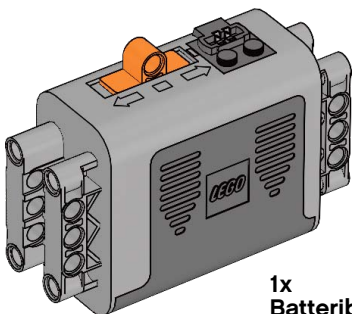

1x
Plastkabeloner
4500588

2x
Snor med knopper, 40-modul, sort
4528334

1x
Vægtklods, sort
73843

1x
Snor, 2 m, sort
4276325

1x
Konverterkabel, sort
4514332

1x
Batteriboks, 9V, grå
4506078

1x
Motor, 9V, grå
4506083