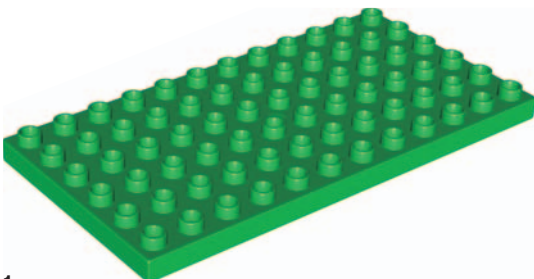

1x
Placa, 6x12, verde
4281607