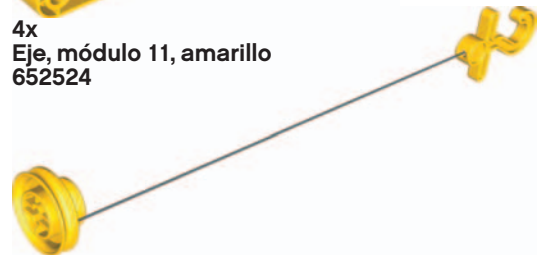

2x
Placa, 2x4, amarilla
4160152

3x
Ladrillo, 2x2, amarillo
343724

5x
Ladrillo, 2x4, amarillo
301124

2x
Elemento de puente, 2x4x2,
amarillo
4221004

2x
Ladrillo, 2x2, rojo
343721

4x
Ladrillo, 2x4, rojo
301121

2x
Eje, módulo 7, amarillo
652424

3x
Ladrillo, 2x2, verde
343728

3x
Ladrillo, 2x4, verde
301128

4x
Eje, módulo 11, amarillo
652524

2x
Ladrillo, 2x8, rojo
419921

2x
Cadena con gancho, amarilla
75536

2x
Ladrillo con orificios, 2x10, rojo
75350

2x
Engranaje, 24 dientes corona, azul
4501054

4x
Eje con engranaje,
Módulo 5, 8 dientes, azul
652323

1x
Tornillo sin fin, azul
4271573

2x
Engranaje, 24 dientes corona, rojo
652921

2x
Eje con engranaje,
Módulo 8, 8 dientes, azul
4113296

6x
Clavo de conector, asa, amarillo
4493718

2x
Engranaje, 40 dientes corona,
amarillo
4501044

7x
Eje, módulo 6, gris
4211534

2x
Correa, azul
71059

15x
Cubo/rueda de polea, amarillo
4271570

5x
Eje, módulo 8, verde
652128