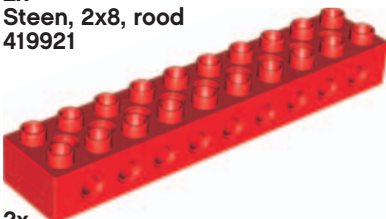

LEGO® Elementenoverzicht

1x
LEGO® DUPLO® meisje
4271511

1x
LEGO DUPLO jongen
4502103

1x
Steen met ogen, ovaal, 2x4x2, geel
81981

4x
Steen met boog, 2x3, rood
230221

4x
Steen met gaten, 2x4, rood
75349

2x
Plaat, 2x4, geel
4160152

3x
Steen, 2x2, geel
343724

5x
Steen, 2x4, geel
301124

2x
Brug element, 2x4x2, geel
4221004

2x
Steen, 2x2, rood
343721

4x
Steen, 2x4, rood
301121

2x
Balk, 7-module, geel
652424

3x
Steen, 2x2, groen
343728

3x
Steen, 2x4, groen
301128

4x
Balk, 11-module, geel
652524

2x
Steen, 2x8, rood
419921

2x
Snoer met haak, geel
75536

2x
Steen met gaten, 2x10, rood
75350

2x
Tandwiel, 24-tands krans, blauw
4501054

4x
As met tandwiel,
5-module, 8-tands, blauw
652323