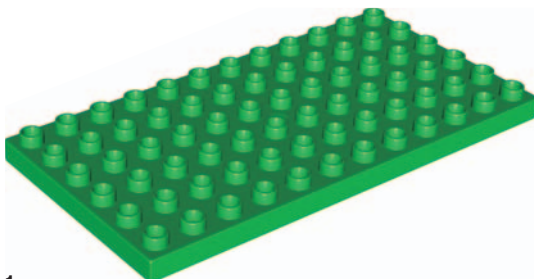

1x
Plaat, 6x12, groen
4281607