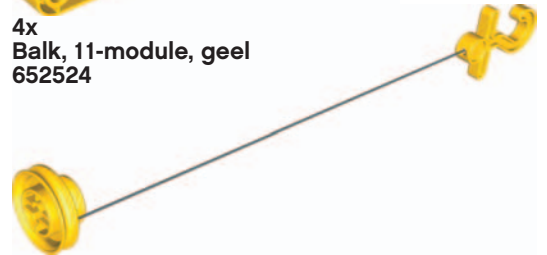

LEGO® Elementenoverzicht

1x
LEGO® DUPLO® meisje
4271511

1x
LEGO DUPLO jongen
4502103

1x
Steen met ogen, ovaal, 2x4x2, geel
81981

4x
Steen met boog, 2x3, rood
230221

4x
Steen met gaten, 2x4, rood
75349

2x
Plaat, 2x4, geel
4160152

3x
Steen, 2x2, geel
343724

5x
Steen, 2x4, geel
301124

2x
Brug element, 2x4x2, geel
4221004

2x
Steen, 2x2, rood
343721

4x
Steen, 2x4, rood
301121

2x
Balk, 7-module, geel
652424

3x
Steen, 2x2, groen
343728

3x
Steen, 2x4, groen
301128

4x
Balk, 11-module, geel
652524

2x
Steen, 2x8, rood
419921

2x
Snoer met haak, geel
75536

2x
Steen met gaten, 2x10, rood
75350

2x
Tandwiel, 24-tands krans, blauw
4501054

4x
As met tandwiel,
5-module, 8-tands, blauw
652323