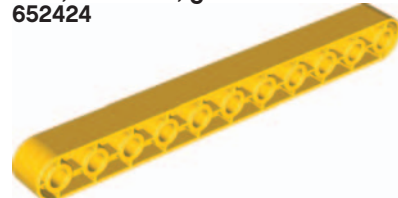

LEGO® Elementenoverzicht

1x
LEGO® DUPLO® meisje
4271511

1x
LEGO DUPLO jongen
4502103

1x
Steen met ogen, ovaal, 2x4x2, geel
81981

4x
Steen met boog, 2x3, rood
230221

4x
Steen met gaten, 2x4, rood
75349

2x
Plaat, 2x4, geel
4160152

3x
Steen, 2x2, geel
343724

5x
Steen, 2x4, geel
301124

2x
Brug element, 2x4x2, geel
4221004

2x
Steen, 2x2, rood
343721

4x
Steen, 2x4, rood
301121

2x
Balk, 7-module, geel
652424

3x
Steen, 2x2, groen
343728

3x
Steen, 2x4, groen
301128

4x
Balk, 11-module, geel
652524

2x
Steen, 2x8, rood
419921

2x
Snoer met haak, geel
75536

2x
Steen met gaten, 2x10, rood
75350

2x
Tandwiel, 24-tands krans, blauw
4501054

4x
As met tandwiel,
5-module, 8-tands, blauw
652323

1x
Wormtandwiel, blauw
4271573

2x
Tandwiel, 24-tands krans, rood
652921

2x
As met tandwiel,
8-module, 8-tands, blauw
4113296

6x
Verbindingspen, met handvat, geel
4493718

2x
Tandwiel, 40-tands krans, geel
4501044