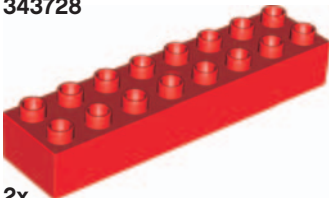

LEGO® Elementenoverzicht

1x
LEGO® DUPLO® meisje
4271511

1x
LEGO DUPLO jongen
4502103

1x
Steen met ogen, ovaal, 2x4x2, geel
81981

4x
Steen met boog, 2x3, rood
230221

4x
Steen met gaten, 2x4, rood
75349

2x
Plaat, 2x4, geel
4160152

3x
Steen, 2x2, geel
343724

5x
Steen, 2x4, geel
301124

2x
Brug element, 2x4x2, geel
4221004

2x
Steen, 2x2, rood
343721

4x
Steen, 2x4, rood
301121

2x
Balk, 7-module, geel
652424

3x
Steen, 2x2, groen
343728

3x
Steen, 2x4, groen
301128

4x
Balk, 11-module, geel
652524

2x
Steen, 2x8, rood
419921

2x
Snoer met haak, geel
75536

2x
Steen met gaten, 2x10, rood
75350

2x
Tandwiel, 24-tands krans, blauw
4501054

4x
As met tandwiel,
5-module, 8-tands, blauw
652323