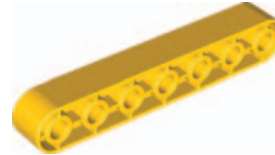

LEGO® Elementenoverzicht

1x
LEGO® DUPLO® meisje
4271511

1x
LEGO DUPLO jongen
4502103

1x
Steen met ogen, ovaal, 2x4x2, geel
81981

4x
Steen met boog, 2x3, rood
230221

4x
Steen met gaten, 2x4, rood
75349

2x
Plaat, 2x4, geel
4160152

3x
Steen, 2x2, geel
343724

5x
Steen, 2x4, geel
301124

2x
Brug element, 2x4x2, geel
4221004

2x
Steen, 2x2, rood
343721

4x
Steen, 2x4, rood
301121

2x
Balk, 7-module, geel
652424

3x
Steen, 2x2, groen
343728

3x
Steen, 2x4, groen
301128

4x
Balk, 11-module, geel
652524

2x
Steen, 2x8, rood
419921

2x
Snoer met haak, geel
75536

2x
Steen met gaten, 2x10, rood
75350

2x
Tandwiel, 24-tands krans, blauw
4501054

4x
As met tandwiel,
5-module, 8-tands, blauw
652323