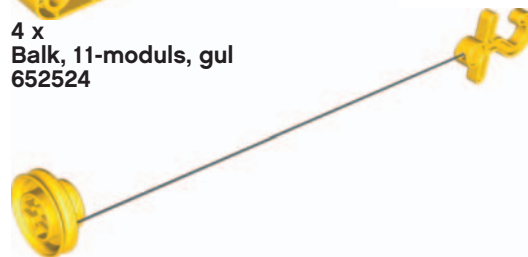

Översikt över LEGO® komponenter

1 x
LEGO® DUPLO® flicka
4271511

1 x
LEGO DUPLO pojke
4502103

1 x
Kloss med ögon, oval, 2 x 4 x 2, gul
81981

4 x
Kloss med valv, 2 x 3, röd
230221

4 x
Kloss med hål, 2 x 4, röd
75349

2 x
Platta, 2 x 4, gul
4160152

3 x
Kloss, 2 x 2, gul
343724

5 x
Kloss, 2 x 4, gul
301124

2 x
Broelement, 2 x 4 x 2, gul
4221004

2 x
Kloss, 2 x 2, röd
343721

4 x
Kloss, 2 x 4, röd
301121

2 x
Balk, 7-moduls, gul
652424

3 x
Kloss, 2 x 2, grön
343728

3 x
Kloss, 2 x 4, grön
301128

4 x
Balk, 11-moduls, gul
652524

2 x
Kloss, 2 x 8, röd
419921

2 x
Snöre med krok, gul
75536

2 x
Kloss med hål, 2 x 10, röd
75350

2 x
24-tandad kugghjul, blå
4501054

4 x
Axel med kugghjul, 5-moduls,
8-tandad, blå
652323

1 x
Snäckskruv, blå
4271573

2 x
24-tandad kugghjul, röd
652921

2 x
Axel med kugghjul, 8-moduls,
8-tandad, blå
4113296

6 x
Förbindningstapp, handtag, gul
4493718