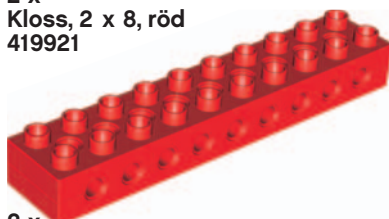

2 x
Platta, 2 x 4, gul
4160152

3 x
Kloss, 2 x 2, gul
343724

5 x
Kloss, 2 x 4, gul
301124

2 x
Broelement, 2 x 4 x 2, gul
4221004

2 x
Kloss, 2 x 2, röd
343721

4 x
Kloss, 2 x 4, röd
301121

2 x
Balk, 7-moduls, gul
652424

3 x
Kloss, 2 x 2, grön
343728

3 x
Kloss, 2 x 4, grön
301128

4 x
Balk, 11-moduls, gul
652524

2 x
Kloss, 2 x 8, röd
419921

2 x
Snöre med krok, gul
75536

2 x
Kloss med hål, 2 x 10, röd
75350

2 x
24-tandad kugghjul, blå
4501054

4 x
Axel med kugghjul, 5-moduls,
8-tandad, blå
652323

1 x
Snäckskruv, blå
4271573

2 x
24-tandad kugghjul, röd
652921

2 x
Axel med kugghjul, 8-moduls,
8-tandad, blå
4113296

6 x
Förbindningstapp, handtag, gul
4493718