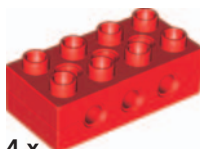

Översikt över LEGO® komponenter

1 x
LEGO® DUPLO® flicka
4271511

1 x
LEGO DUPLO pojke
4502103

1 x
Kloss med ögon, oval, 2 x 4 x 2, gul
81981

4 x
Kloss med valv, 2 x 3, röd
230221

4 x
Kloss med hål, 2 x 4, röd
75349

2 x
Platta, 2 x 4, gul
4160152

3 x
Kloss, 2 x 2, gul
343724

5 x
Kloss, 2 x 4, gul
301124

2 x
Broelement, 2 x 4 x 2, gul
4221004

2 x
Kloss, 2 x 2, röd
343721

4 x
Kloss, 2 x 4, röd
301121

2 x
Balk, 7-moduls, gul
652424

4 x
Axel med kugghjul, 5-moduls,
8-tandad, blå
652323

1 x
Snäckskruv, blå
4271573

2 x
24-tandad kugghjul, röd
652921

2 x
Axel med kugghjul, 8-moduls,
8-tandad, blå
4113296

6 x
Förbindningstapp, handtag, gul
4493718