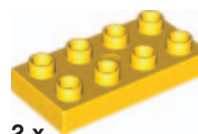

Översikt över LEGO® komponenter

1 x
LEGO® DUPLO® flicka
4271511

1 x
LEGO DUPLO pojke
4502103

1 x
Kloss med ögon, oval, 2 x 4 x 2, gul
81981

4 x
Kloss med valv, 2 x 3, röd
230221

4 x
Kloss med hål, 2 x 4, röd
75349

2 x
Platta, 2 x 4, gul
4160152

3 x
Kloss, 2 x 2, gul
343724

5 x
Kloss, 2 x 4, gul
301124

2 x
Broelement, 2 x 4 x 2, gul
4221004

2 x
Kloss, 2 x 2, röd
343721

4 x
Kloss, 2 x 4, röd
301121

2 x
Balk, 7-moduls, gul
652424