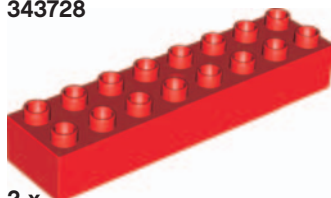

Översikt över LEGO® komponenter

1 x
LEGO® DUPLO® flicka
4271511

1 x
LEGO DUPLO pojke
4502103

1 x
Kloss med ögon, oval, 2 x 4 x 2, gul
81981

4 x
Kloss med valv, 2 x 3, röd
230221

4 x
Kloss med hål, 2 x 4, röd
75349

2 x
Platta, 2 x 4, gul
4160152

3 x
Kloss, 2 x 2, gul
343724

5 x
Kloss, 2 x 4, gul
301124

2 x
Broelement, 2 x 4 x 2, gul
4221004

2 x
Kloss, 2 x 2, röd
343721

4 x
Kloss, 2 x 4, röd
301121

2 x
Balk, 7-moduls, gul
652424

3 x
Kloss, 2 x 2, grön
343728

3 x
Kloss, 2 x 4, grön
301128

4 x
Balk, 11-moduls, gul
652524

2 x
Kloss, 2 x 8, röd
419921

2 x
Snöre med krok, gul
75536

2 x
Kloss med hål, 2 x 10, röd
75350

2 x
24-tandad kugghjul, blå
4501054