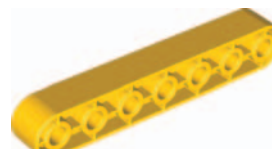

Översikt över LEGO® komponenter

1 x
LEGO® DUPLO® flicka
4271511

1 x
LEGO DUPLO pojke
4502103

1 x
Kloss med ögon, oval, 2 x 4 x 2, gul
81981

4 x
Kloss med valv, 2 x 3, röd
230221

4 x
Kloss med hål, 2 x 4, röd
75349

2 x
Platta, 2 x 4, gul
4160152

3 x
Kloss, 2 x 2, gul
343724

5 x
Kloss, 2 x 4, gul
301124

2 x
Broelement, 2 x 4 x 2, gul
4221004

2 x
Kloss, 2 x 2, röd
343721

4 x
Kloss, 2 x 4, röd
301121

2 x
Balk, 7-moduls, gul
652424

3 x
Kloss, 2 x 2, grön
343728

3 x
Kloss, 2 x 4, grön
301128

4 x
Balk, 11-moduls, gul
652524

2 x
Kloss, 2 x 8, röd
419921

2 x
Snöre med krok, gul
75536

2 x
Kloss med hål, 2 x 10, röd
75350

2 x
24-tandad kugghjul, blå
4501054

4 x
Axel med kugghjul, 5-moduls,
8-tandad, blå
652323

1 x
Snäckskruv, blå
4271573

2 x
24-tandad kugghjul, röd
652921

2 x
Axel med kugghjul, 8-moduls,
8-tandad, blå
4113296

6 x
Förbindningstapp, handtag, gul
4493718