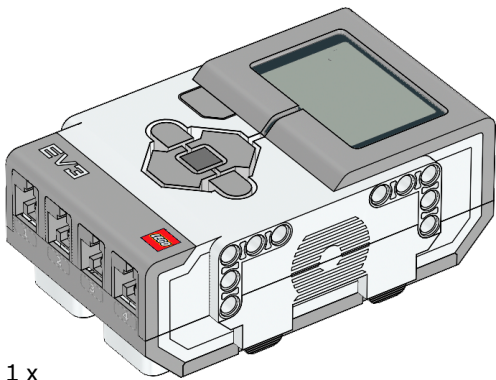

1 x
Venstrebuget panel, 3x5-modul, sort
4566251

1 x
Højrebuet panel, 3x5-modul, sort
4566249

1 x
EV3 klods
6009996

1 x
Farvesensor
6008919

2 x
Stor motor
6009430

2 x
Tryksensor
6008472

1 x
Mellemstor motor
6008577