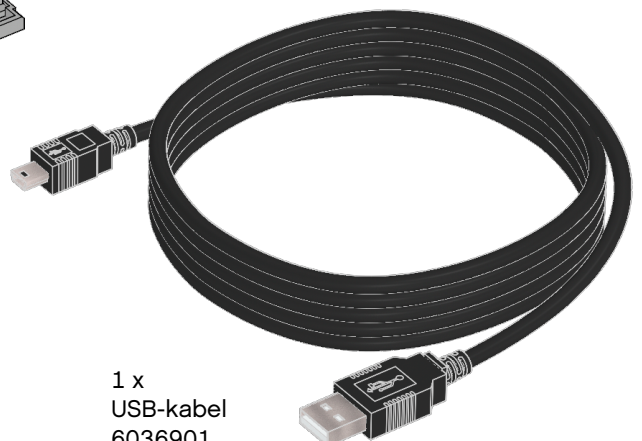

1 x
Ultralydssensor
6008924

1 x
Genopladeligt batteri
6012820

1 x
Gyrosensor
6008916

25 cm

4 x
Kabel, 25 cm
6024581

35 cm

2 x
Kabel, 35 cm
6024583

50 cm

1 x
Kabel, 50 cm
6024585

1 x
USB-kabel
6036901