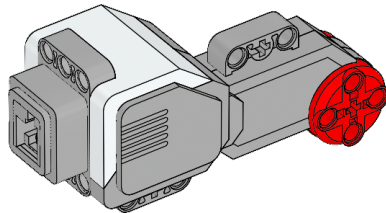

1 x
Venstrebuget panel, 3x5-modul, sort
4566251

1 x
Højrebuet panel, 3x5-modul, sort
4566249

1 x
EV3 klods
6009996

1 x
Farvesensor
6008919

2 x
Stor motor
6009430

2 x
Tryksensor
6008472

1 x
Mellemstor motor
6008577