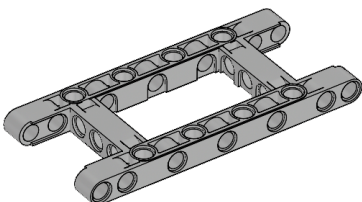

4 x
T-bjælke, 3x3-modul, sort
4552347

4 x
Bjælke med krydshul, 2-modul, sort
6006140

2 x
Bjælke, 3-modul, sort
4142822

4 x
Bjælke, 3-modul, grøn
6007973

4 x
Bjælke, 3-modul, rød
4153718

4 x
Bjælke, 3-modul, blå
4509376

4 x
Bjælke, 3-modul, gul
4153707

3 x
Ramme, 5x7-modul, grå
4539880

1 x
Ramme, 5x11-modul, grå
4540797

6 x
Vinkelbjælke, 4x4-modul, hvid
4509912

4 x
Vinkelbjælke, 3x7-modul, grå
4211624

4 x
Vinkelbjælke, 4x6-modul, sort
4112282