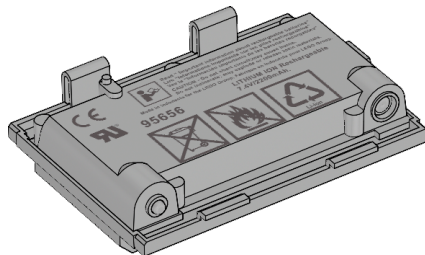

1 x
Genopladeligt batteri
6012820