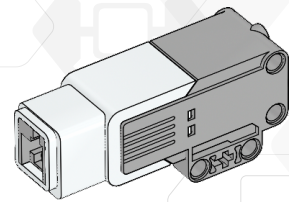

1 x
Kugleleje, mørkegrå
4610380

1 x
EV3 klods
6009996

1 x
Farvesensor
6008919

1 x
Tryksensor
6008472

1 x
Ultralydssensor
6008924

1 x
Gyrosensor
6008916

2 x
Stor motor
6009430

1 x
Mellemstor motor
6008577