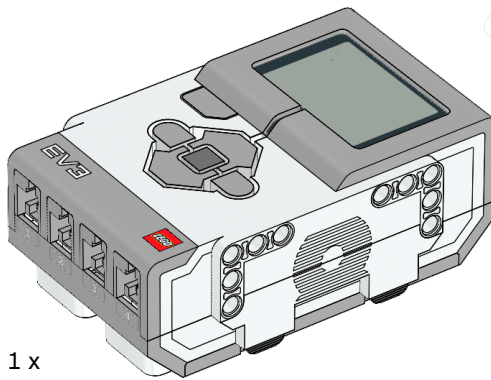

1 x
Kugleleje, mørkegrå
4610380

1 x
EV3 klods
6009996

1 x
Farvesensor
6008919

1 x
Tryksensor
6008472

1 x
Ultralydssensor
6008924

1 x
Gyrosensor
6008916

2 x
Stor motor
6009430

1 x
Mellemstor motor
6008577