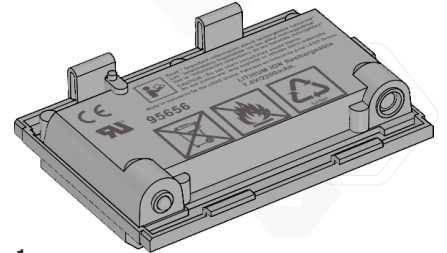

1 x
Kugleleje, mørkegrå
4610380

1 x
EV3 klods
6009996

1 x
Farvesensor
6008919

1 x
Tryksensor
6008472

1 x
Ultralydssensor
6008924

1 x
Gyrosensor
6008916

2 x
Stor motor
6009430

1 x
Mellemstor motor
6008577