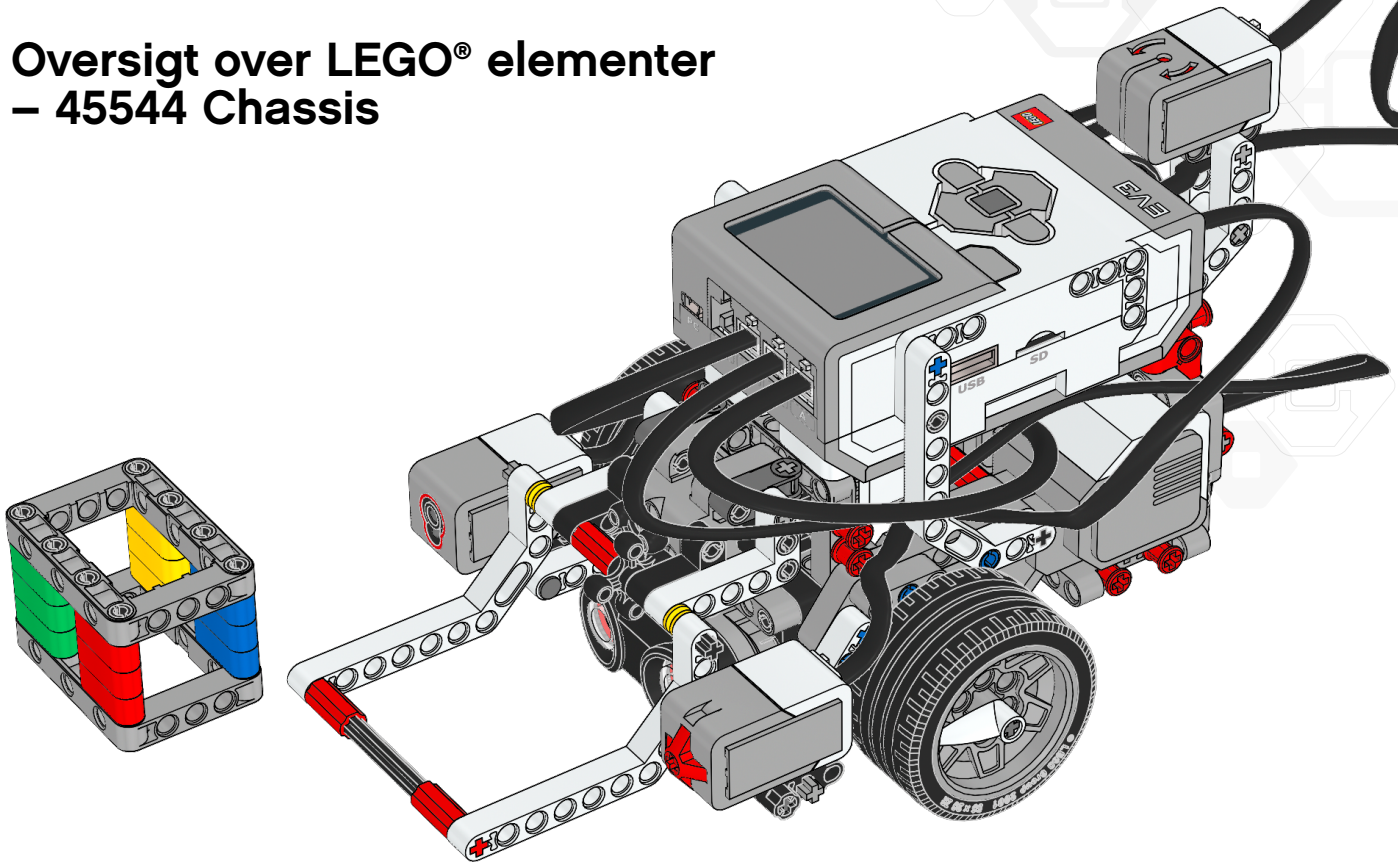

Oversigt over LEGO® elementer – 45544 Chassis

2 x
Bøsning, ½-modul, gul
4239601

44 x
Samlebøsning med friktion,
2-modul, sort
4121715

12 x
Samlebøsning med friktion/aksel,
2-modul, blå
4206482

17 x
Samlebøsning med friktion,
3-modul, blå
4514553