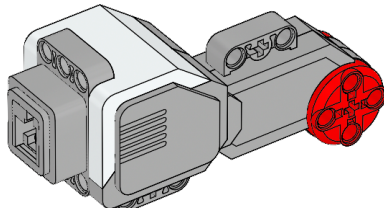

1 x
Ultralydssensor
6008924

1 x
Gyrosensor
6008916

2 x
Stor motor
6009430