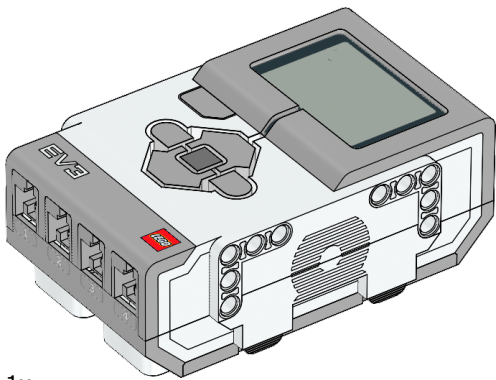

1x
Rechts gebogen paneel,
3x5-module, zwart
4566249

1x
EV3-steen
6009996

1x
Kleursensor
6008919

2x
Grote motor
6009430

2x
Tastsensor
6008472

1x
Medium motor
6008577

1x
Ultrasone sensor
6008924

1x
Opladbare batterij
6012820