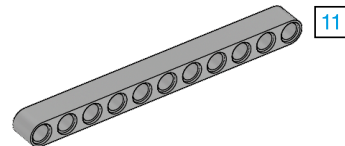

4x
Balk met hoek, 4x6-module, zwart
4112282

4x
Balk met dubbele hoek,
3x7-module, wit
4495412

6x
Balk met hoek, 2x4-module, rood
4141270

2x
Balk met hoek, 3x5-module, grijs
4211713

4x
Balk met hoek, 3x5-module, wit
4585040

4x
Balk, 5-module, grijs
4211651

4x
Balk, 7-module, grijs
4495930

6x
Balk, 9-module, grijs
4211866

4x
Balk, 11-module, grijs
4611705

6x
Balk, 13-module, grijs
4522934

6x
Balk, 15-module, wit
4542578

4x
Dubbele verbindingsplug,
3-module, grijs
4560175