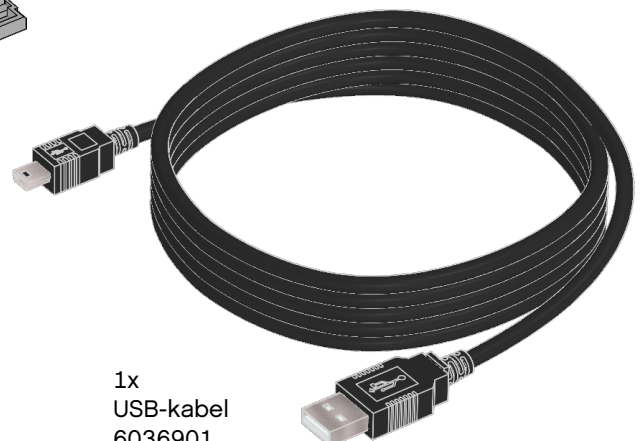

1x
Gyrosensor
6008916

25 cm / 10 in.

4x
Kabel, 25 cm / 10 in.
6024581

35 cm / 14 in.

2x
Kabel, 35 cm / 14 in.
6024583

50 cm / 20 in.

1x
Kabel, 50 cm / 20 in.
6024585

1x
USB-kabel
6036901