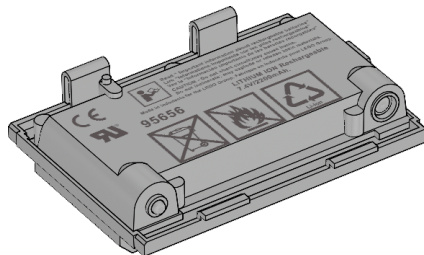

1x
Rechts gebogen paneel,
3x5-module, zwart
4566249

1x
EV3-steen
6009996

1x
Kleursensor
6008919

2x
Grote motor
6009430

2x
Tastsensor
6008472

1x
Medium motor
6008577

1x
Ultrasone sensor
6008924

1x
Opladbare batterij
6012820