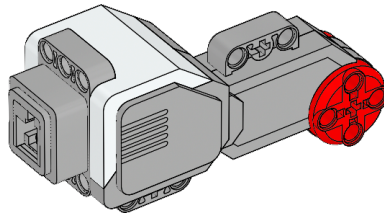

2x
Grote motor
6009430