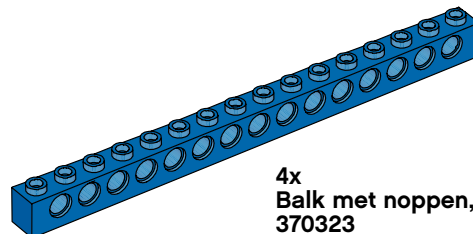

LEGO® Overzicht onderdelen

8x
Plaatje, 1x2, blauw
302323

4x
Plaatje, 1x4, blauw
371023

6x
Plaatje met gaten, 2x4, blauw
370923

8x
Plaatje met gaten, 2x6, blauw
4114027

2x
Plaatje met gaten, 2x8, blauw
373823

8x
Balk met hoek, 4x2-module, blauw
4168114

4x
Balk met hoek, 4x6-module,
blauw
4182884

2x
Balk met hoeken, 3x7-module,
blauw
4112000

4x
Balk met noppen, 1x12, blauw
389523

4x
Balk met noppen, 1x16, blauw
370323

	14x 2-module as, rood 4142865		4x 9-module balk, wit 4156341
	14x Verbindingsplug met bus, rood 4140806		8x 15-module balk, wit 4542578
	4x Hoekblok, 2 (180°), rood 4234429		2x Stuurarm, zwart 4114670
	10x Hoekblok met kruising, rood 4118897		2x Lager voor stuurarm, zwart 4114671
	4x Kruisingsblok, 3-module, rood 4175442		4x Hoekblok, 1 (0°), donkergrijs 4210658
	2x Buis, 2-module, rood 4526984		4x Hoekblok, 3 (157°), zwart 4107082
	4x Balk met noppen, 1x2 met kruising, wit 4233486		28x Verbindingsplug met frictie, zwart 4121715
	2x Steen, 2x4, wit 300101		4x Band, 30,4x4, zwart 281526
	2x Steen, 2x2 rond, wit 614301		4x Band, 30,4x14, zwart 4140670
	4x Daksteen, 1x2/45°, wit 4121932		4x Band, 43,4x22, zwart 4184286
	2x Dekplaatje, 1x4, wit 243101		
	2x 3-module balk, wit 4208160		
	2x 5-module balk, wit 4249021		
	2x 7-module balk, wit 4495927		