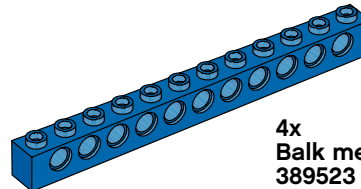

LEGO® Overzicht onderdelen

8x
Plaatje, 1x2, blauw
302323

4x
Plaatje, 1x4, blauw
371023

6x
Plaatje met gaten, 2x4, blauw
370923

8x
Plaatje met gaten, 2x6, blauw
4114027

2x
Plaatje met gaten, 2x8, blauw
373823

4x
Balk met noppen, 1x2, blauw
370023

4x
Balk met noppen, 1x4, blauw
370123

4x
Balk met noppen, 1x6, blauw
389423

4x
Balk met noppen, 1x8, blauw
370223

10x
Verbindingsplug met frictie,
3-module, blauw
4514553

8x
Balk met hoek, 4x2-module, blauw
4168114

4x
Balk met hoek, 4x6-module,
blauw
4182884

2x
Balk met hoeken, 3x7-module,
blauw
4112000

4x
Balk met noppen, 1x12, blauw
389523

4x
Balk met noppen, 1x16, blauw
370323