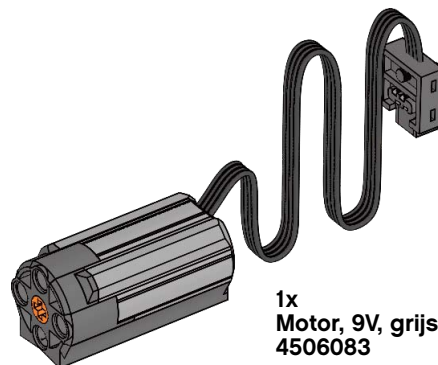

1x
Plastic vormen (dunne plaat)
4500588

2x
Snoer, 40-module met noppen,
zwart
4528334

1x
Gewichtssteen, zwart
73843

1x
Snoer, 2 m, zwart
4276325

1x
Conversiekabel, zwart
4514332

1x
Batterijhouder, 9V, grijs
4506078