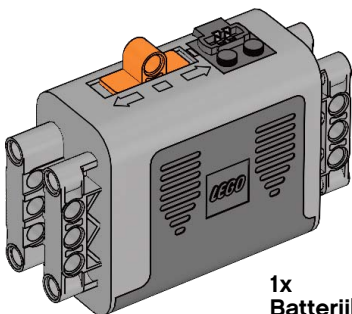

1x
Plastic vormen (dunne plaat)
4500588

2x
Snoer, 40-module met noppen,
zwart
4528334

1x
Gewichtssteen, zwart
73843

1x
Snoer, 2 m, zwart
4276325

1x
Conversiekabel, zwart
4514332

1x
Batterijhouder, 9V, grijs
4506078