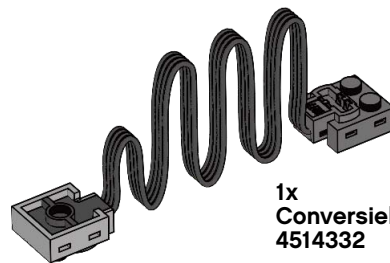

1x
Plastic vormen (dunne plaat)
4500588

2x
Snoer, 40-module met noppen,
zwart
4528334

1x
Gewichtssteen, zwart
73843

1x
Snoer, 2 m, zwart
4276325

1x
Conversiekabel, zwart
4514332

1x
Batterijhouder, 9V, grijs
4506078