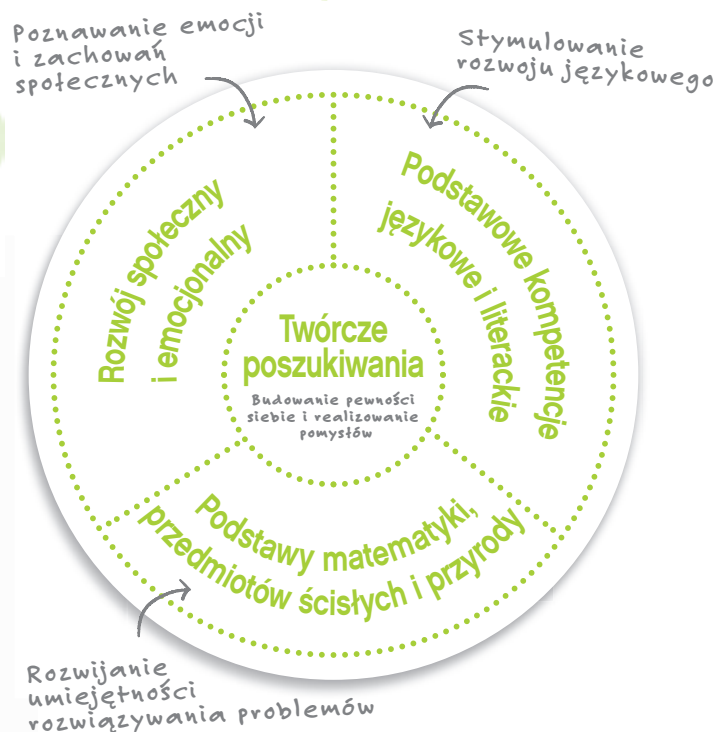

Pomóż przedszkolakom rozwijać ważne umiejętności

Rozwiązania LEGO® Education — Przedszkole pobudzają naturalną ciekawość dzieci do wspólnego poznawania świata i nauki przez zabawę. Oferowane rozwiązania dla przedszkoli wspomogą rozwój Twoich podopiecznych w następujący sposób:

- dając im odpowiednie umiejętności społeczne potrzebne do porozumiewania się i współpracowania z otaczającym ich światem,
- pozwalając im na odkrywanie własnych zdolności i zdobywanie podstawowych kompetencji życiowych,
- pomagając w opanowaniu kluczowych umiejętności potrzebnych w szkole skupiających się wokół czterech najważniejszych obszarów wczesnego rozwoju dziecka: twórczych poszukiwaniach, rozwoju społeczno-emocjonalnym, podstawach matematyki i nauki oraz umiejętnościach językowych i literackich.