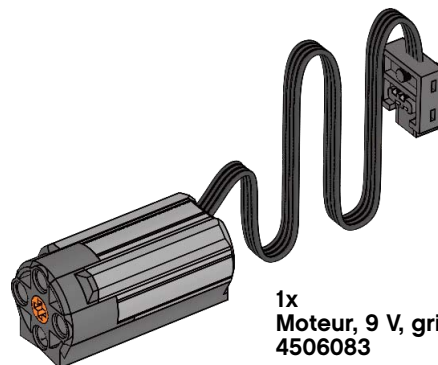

1x
Minifigure, corps, blanc avec
fleurs
4275536

1x
Minifigure, jambes, orange
4120158

1x
Minifigure, jambes, vert
74040

	2x Engrenage, 16 dents, gris 4211563		2x Courroie, 33 mm, jaune 4544151
	4x Engrenage, 24 dents en couronne, gris 4211434		2x Courroie, 24 mm, rouge 4544143
	2x Engrenage, 40 dents, gris 4285634		2x Courroie, 15 mm, blanche 4544140
	2x Engrenage, 10 dents crémaillère, gris 4211450		1x Joint de cardan, 3 modules, gris 4525904
	2x Vis sans fin, grise 4211510		4x Moyeu, 18x14, gris 4490127
	1x Différentiel, 28 dents, gris foncé 4525184		4x Moyeu, 24x4, gris 4494222
	4x Engrenage, 24 dents, gris foncé 4514558		4x Moyeu, 30x20, gris 4297210
	6x Engrenage, 8 dents, gris foncé 4514559		6x Fiche de connexion, 1½ module, gris foncé 4211050
	2x Engrenage, 12 dents double chanfrein, noir 4177431		4x Axe avec bouton, 3 modules, gris foncé 4211086
	1x Engrenage, 14 dents crémaillère, noir 4275503		4x Roue à came; gris foncé 4210759
	6x Engrenage, 12 dents chanfrein, beige 4514556		1x Bobine, gris foncé 4239891
	2x Engrenage, 20 dents chanfrein, beige 4514557		2x ½ barre, triangle, gris foncé 4210689
	2x Engrenage, 20 dents double chanfrein, beige 4514555		

1x
Feuilles de formes en plastique
4500588

2x
Corde, 40 modules avec boutons,
noire
4528334

1x
Élément de lest, noir
73843

1x
Ficelle, 2 m, noire
4276325

1x
Câble de conversion, noir
4514332

1x
Boîtier des piles, 9 V, gris
4506078