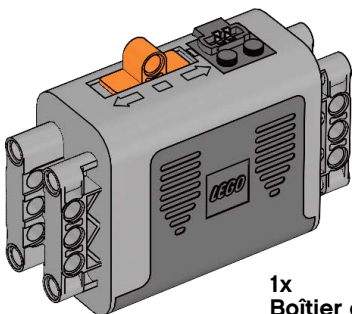

1x
Feuilles de formes en plastique
4500588

2x
Corde, 40 modules avec boutons,
noire
4528334

1x
Élément de lest, noir
73843

1x
Ficelle, 2 m, noire
4276325

1x
Câble de conversion, noir
4514332

1x
Boîtier des piles, 9 V, gris
4506078