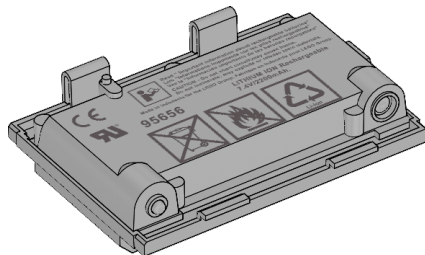

1x
Bloque EV3
6009996

1x
Sensor de color
6008919

2x
Motor grande
6009430

2x
Sensor táctil
6008472

1x
Motor mediano
6008577

1x
Sensor ultrasónico
6008924

1x
Batería recargable
6012820

1x
Girosensor
6008916