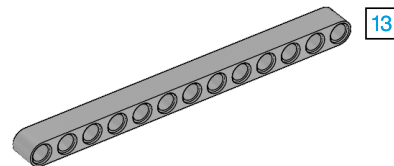

6x
Viga, módulo 13, gris
4522934