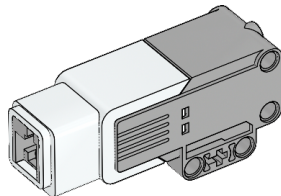

1x
Bloque EV3
6009996

1x
Sensor de color
6008919

2x
Motor grande
6009430

2x
Sensor táctil
6008472

1x
Motor mediano
6008577

1x
Sensor ultrasónico
6008924

1x
Batería recargable
6012820

1x
Girosensor
6008916