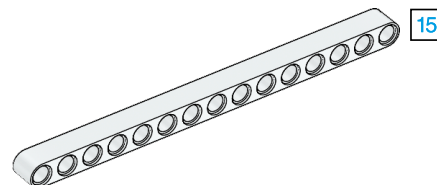

6x
Viga, módulo 15, blanco
4542578