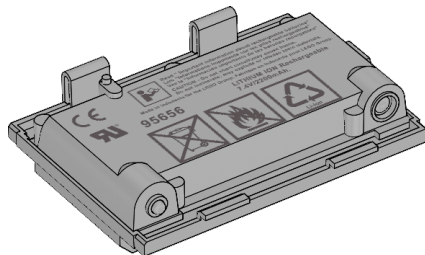

1개
충전지
6012820