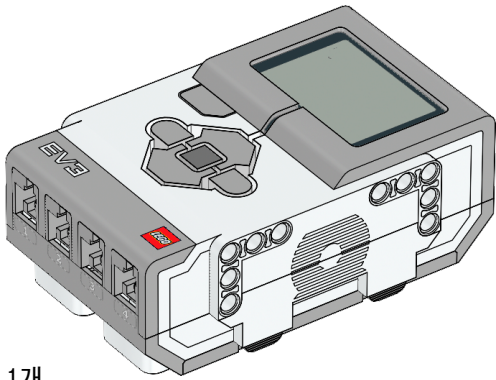

1개
EV3 브릭
6009996