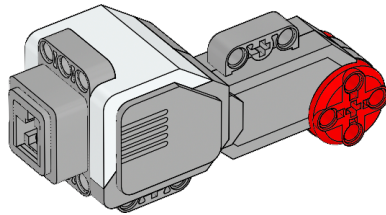

2개  
턴테이블 상부, 28톱니형, 검정  
4652236

54개  
트랙, 5x1.5모듈, 검정  
6014648

1개  
우측으로 휘어진 패널, 3x5모듈, 검정  
4566249

1개  
EV3 브릭  
6009996

1개  
컬러 센서  
6008919

2개  
라지 모터  
6009430

2개  
터치 센서  
6008472

1개  
미디엄 모터  
6008577

1개  
초음파 센서  
6008924

1개  
충전지  
6012820

1개  
자이로 센서  
6008916

25cm.

4개  
케이블, 25cm.  
6024581

35cm.

2개  
케이블, 35cm.  
6024583

50cm.