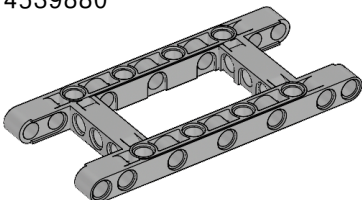

1개
프레임, 5x11모듈, 회색
4540797