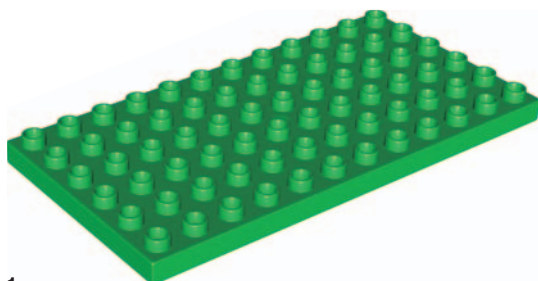

4x  
Dæk, sort4514411

1x  
Plade, 6x12, grøn  
4281607

1x  
Plastskabeloner, grøn  
4520270