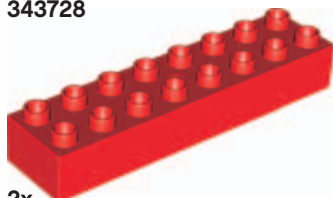

## Oversigt over LEGO® elementer

1x  
LEGO® DUPLO® pige  
4271511

1x  
LEGO DUPLO dreng  
4502103

1x  
Klods med øjne, oval, 2x4x2, gul  
81981

4x  
Klods med bue, 2x3, rød  
230221

4x  
Klods med huller, 2x4, rød  
75349

2x  
Plade, 2x4, gul  
4160152

3x  
Klods, 2x2, gul  
343724

5x  
Klods, 2x4, gul  
301124

2x  
Broelement, 2x4x2, gul  
4221004

2x  
Klods, 2x2, rød  
343721

4x  
Klods, 2x4, rød  
301121

2x  
Bjælke, 7-modul, gul  
652424

3x  
Klods, 2x2, grøn  
343728

3x  
Klods, 2x4, grøn  
301128

4x  
Bjælke, 11-modul, gul  
652524

2x  
Klods, 2x8, rød  
419921

2x  
Snor med krog, gul  
75536

2x  
Klods med huller, 2x10, rød  
75350

2x  
Kronhjul, 24 tænder, blå  
4501054