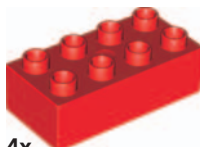

## Oversigt over LEGO® elementer

1x  
LEGO® DUPLO® pige  
4271511

1x  
LEGO DUPLO dreng  
4502103

1x  
Klods med øjne, oval, 2x4x2, gul  
81981

4x  
Klods med bue, 2x3, rød  
230221

4x  
Klods med huller, 2x4, rød  
75349

2x  
Plade, 2x4, gul  
4160152

3x  
Klods, 2x2, gul  
343724

5x  
Klods, 2x4, gul  
301124

2x  
Broelement, 2x4x2, gul  
4221004

2x  
Klods, 2x2, rød  
343721

4x  
Klods, 2x4, rød  
301121

2x  
Bjælke, 7-modul, gul  
652424

3x  
Klods, 2x2, grøn  
343728

3x  
Klods, 2x4, grøn  
301128

4x  
Bjælke, 11-modul, gul  
652524

2x  
Klods, 2x8, rød  
419921

2x  
Snor med krog, gul  
75536

2x  
Klods med huller, 2x10, rød  
75350

2x  
Kronhjul, 24 tænder, blå  
4501054