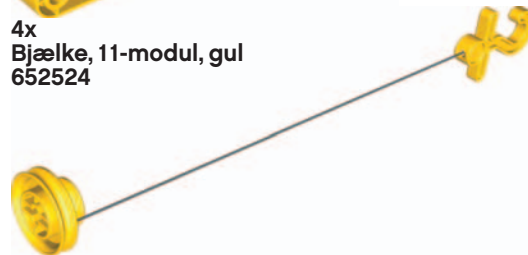

## Oversigt over LEGO® elementer

1x  
LEGO® DUPLO® pige  
4271511

1x  
LEGO DUPLO dreng  
4502103

1x  
Klods med øjne, oval, 2x4x2, gul  
81981

4x  
Klods med bue, 2x3, rød  
230221

4x  
Klods med huller, 2x4, rød  
75349

3x  
Klods, 2x2, grøn  
343728

3x  
Klods, 2x4, grøn  
301128

4x  
Bjælke, 11-modul, gul  
652524

2x  
Klods, 2x8, rød  
419921

2x  
Snor med krog, gul  
75536

2x  
Klods med huller, 2x10, rød  
75350

2x  
Kronhjul, 24 tænder, blå  
4501054

4x  
Aksel med tandhjul, 5-modul,  
8 tænder, blå  
652323

1x  
Snekke, blå  
4271573

2x  
Kronhjul, 24 tænder, rød  
652921

2x  
Aksel med tandhjul, 8-modul,  
8 tænder, blå  
4113296

6x  
Samlebøsning, håndtag, gul  
4493718