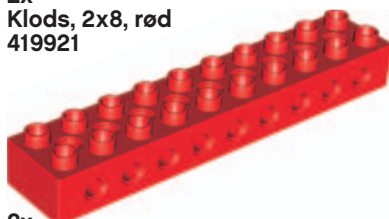

## Oversigt over LEGO® elementer

1x  
LEGO® DUPLO® pige  
4271511

1x  
LEGO DUPLO dreng  
4502103

1x  
Klods med øjne, oval, 2x4x2, gul  
81981

4x  
Klods med bue, 2x3, rød  
230221

4x  
Klods med huller, 2x4, rød  
75349

2x  
Plade, 2x4, gul  
4160152

3x  
Klods, 2x2, gul  
343724

5x  
Klods, 2x4, gul  
301124

2x  
Broelement, 2x4x2, gul  
4221004

2x  
Klods, 2x2, rød  
343721

4x  
Klods, 2x4, rød  
301121

2x  
Bjælke, 7-modul, gul  
652424

3x  
Klods, 2x2, grøn  
343728

3x  
Klods, 2x4, grøn  
301128

4x  
Bjælke, 11-modul, gul  
652524

2x  
Klods, 2x8, rød  
419921

2x  
Snor med krog, gul  
75536

2x  
Klods med huller, 2x10, rød  
75350

2x  
Kronhjul, 24 tænder, blå  
4501054

4x  
Aksel med tandhjul, 5-modul,  
8 tænder, blå  
652323

1x  
Snekke, blå  
4271573

2x  
Kronhjul, 24 tænder, rød  
652921

2x  
Aksel med tandhjul, 8-modul,  
8 tænder, blå  
4113296

6x  
Samlebøsning, håndtag, gul  
4493718