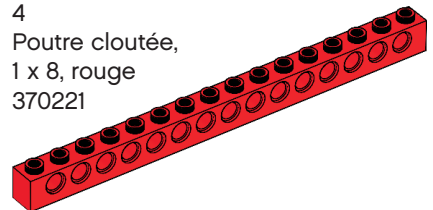

Liste des pièces LEGO®

4
Brique, 2 x 2 ronde, jaune
614324

8
Plaque, 1 x 2, blanc
302301

4
Plaque, 2 x 4, vert
302028

4
Poutre cloutée
avec trou transversal, 1 x 2, jaune
4233484

4
Plaque, 1 x 4, blanc
371001

2
Brique, 2 x 4, rouge
300121

2
Tuile, 1 x 2, jaune
306924

4
Plaque, 1 x 6, blanc
366601

4
Poutre cloutée, 1 x 2, rouge
370021

4
Tuile, 1 x 4, jaune
243124

4
Plaque, 1 x 8, blanc
346001

4
Poutre cloutée, 1 x 4, rouge
370121

2
Tube, 2 modules, jaune
4526983

2
Plaque avec trous, 2 x 4, blanc
370901

4
Poutre cloutée, 1 x 6, rouge
389421

2
Bloc angulaire
avec trou transversal, jaune
4107800

6
Plaque avec trous, 2 x 6, blanc
4527947

4
Poutre cloutée,
1 x 8, rouge
370221

2
Bloc croisé, 2 modules, jaune
4173666

4
Plaque, 2 x 2, verte
302228

6
Poutre cloutée, 1 x 16, rouge
370321

1
Figurine, casquette, orange
4583147

2
Roue dentée, 24 dents,
gris foncé
4514558