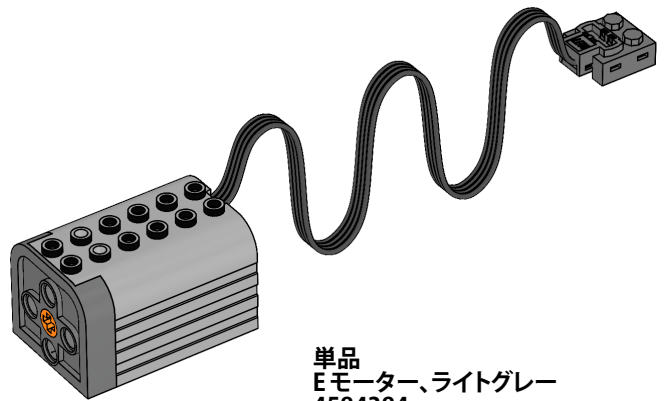

レゴ部品概要

単品
エネルギーディスプレイ、ライトグレー
4584385

単品
エネルギー貯蔵ユニット、ダークグレー
6124226

単品
ソーラーパネル、ライトグレー
4584383

単品
Eモーター、ライトグレー
4584384

6枚セット
羽根、ホワイト
4587185

単品
LEDライト、ホワイト
4546421

単品
延長コード、50cm
4506077