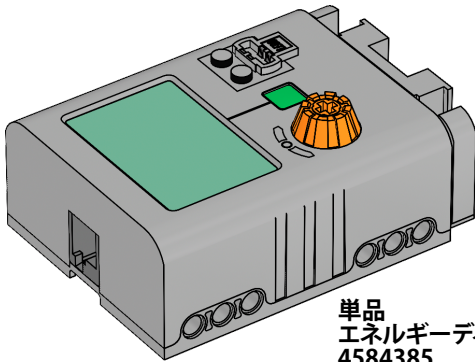

レゴ部品概要

単品
エネルギーディスプレイ、ライトグレー
4584385

単品
エネルギー貯蔵ユニット、ダークグレー
6124226

単品
ソーラーパネル、ライトグレー
4584383

単品
Eモーター、ライトグレー
4584384

6枚セット
羽根、ホワイト
4587185

単品
LEDライト、ホワイト
4546421

単品
延長コード、50cm
4506077