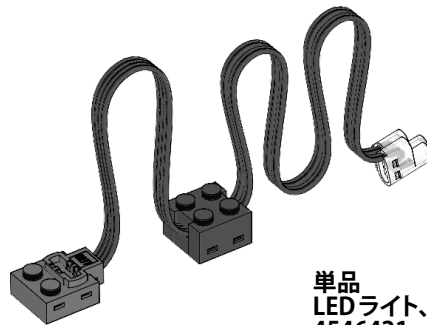

レゴ部品概要

単品
エネルギーディスプレイ、ライトグレー
4584385

単品
エネルギー貯蔵ユニット、ダークグレー
6124226

単品
ソーラーパネル、ライトグレー
4584383

単品
Eモーター、ライトグレー
4584384

6枚セット
羽根、ホワイト
4587185

単品
LEDライト、ホワイト
4546421

単品
延長コード、50cm
4506077