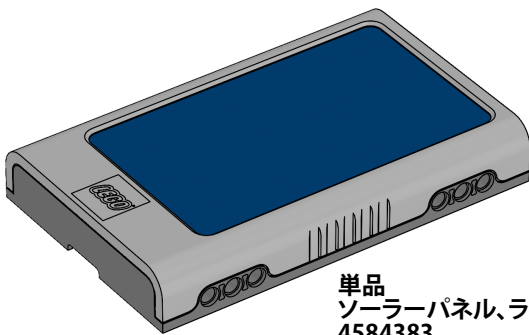

レゴ部品概要

単品
エネルギーディスプレイ、ライトグレー
4584385

単品
エネルギー貯蔵ユニット、ダークグレー
6124226

単品
ソーラーパネル、ライトグレー
4584383

単品
Eモーター、ライトグレー
4584384

6枚セット
羽根、ホワイト
4587185

単品
LEDライト、ホワイト
4546421

単品
延長コード、50cm
4506077