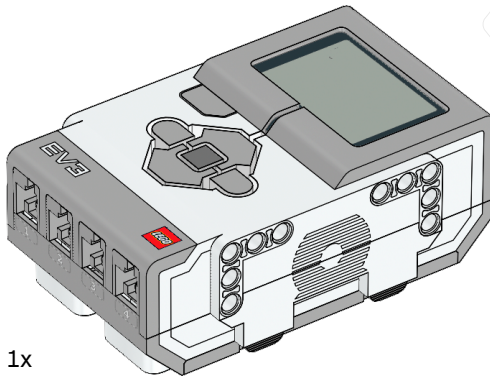

1x  
Bola de acero, plateado  
6023956

1x  
Cojinete de bolas, gris oscuro  
4610380

1x  
Bloque EV3  
6009996

1x  
Sensor de color  
6008919

1x  
Sensor táctil  
6008472

1x  
Sensor ultrasónico  
6008924

1x  
Girosensor  
6008916