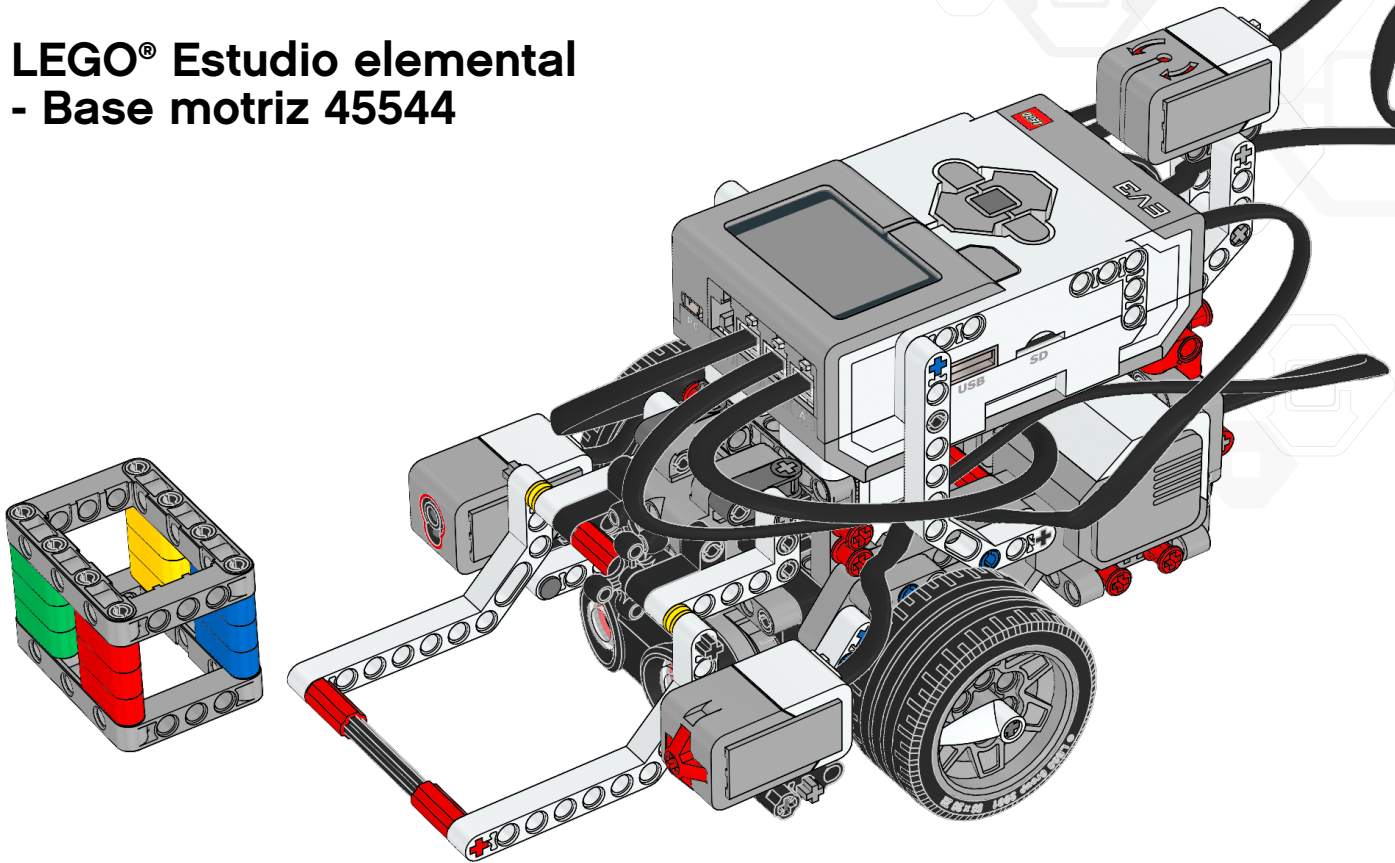

## LEGO<sup>®</sup> Estudio elemental - Base motriz 45544

2x  
Cojinete, módulo ½, amarillo  
4239601

44x  
Conector con fricción,  
módulo 2, negro  
4121715

12x  
Conector con fricción/eje,  
módulo 2, azul  
4206482

17x  
Conector con fricción,  
módulo 3, azul  
4514553

10x  
Conector con cojinete,  
módulo 3, rojo  
4140806

2x  
Eje con tope, módulo 4, gris oscuro  
4560177

2x  
Eje con tope, módulo 8, gris oscuro  
4499858