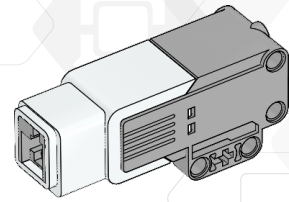

1x
Motor mediano
6008577