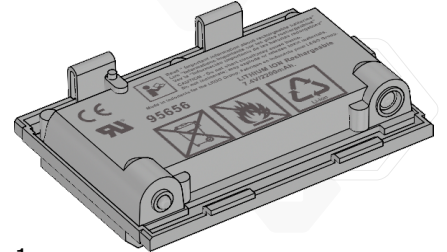

1x  
Bola de acero, plateado  
6023956

1x  
Cojinete de bolas, gris oscuro  
4610380

1x  
Bloque EV3  
6009996

1x  
Sensor de color  
6008919

1x  
Sensor táctil  
6008472

1x  
Sensor ultrasónico  
6008924

1x  
Girosensor  
6008916

2x  
Motor grande  
6009430

1x  
Motor mediano  
6008577

1x  
Batería recargable  
6012820

25 cm (10 pulgadas)

4x  
Cable, 25 cm (10 pulgadas)  
6024581

35 cm (14 pulgadas)

2x  
Cable, 35 cm (14 pulgadas)  
6024583