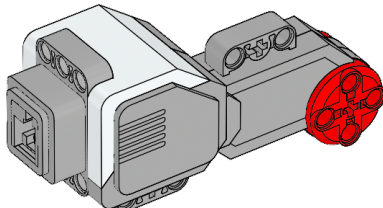

1x  
Bola de acero, plateado  
6023956

1x  
Cojinete de bolas, gris oscuro  
4610380

1x  
Bloque EV3  
6009996

1x  
Sensor de color  
6008919

1x  
Sensor táctil  
6008472

1x  
Sensor ultrasónico  
6008924

1x  
Girosensor  
6008916