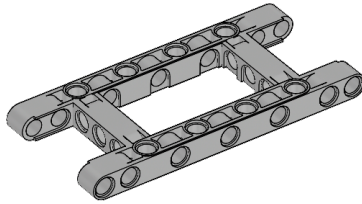

1x
Armazón, módulo 5x11, gris
4540797