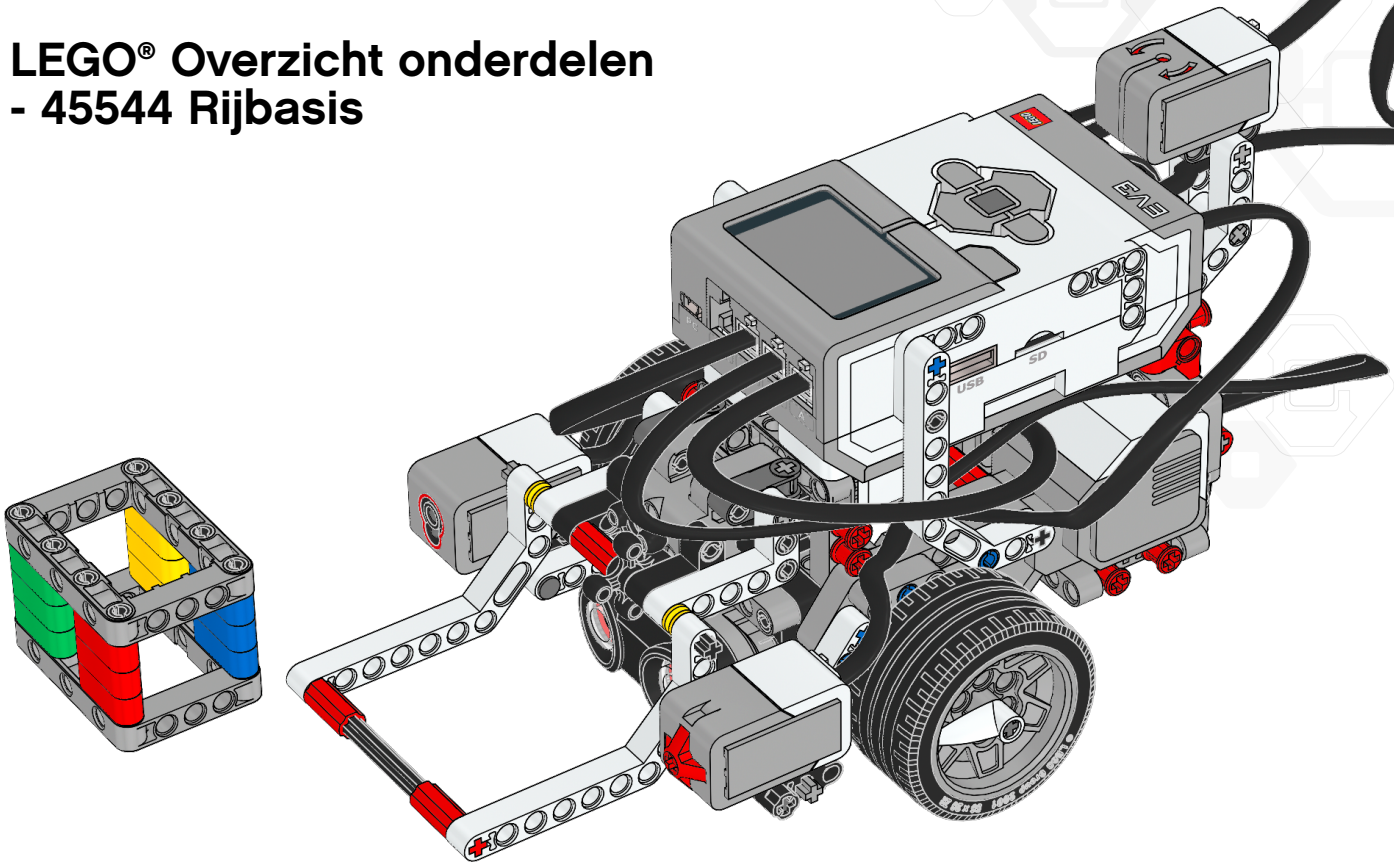

## LEGO<sup>®</sup> Overzicht onderdelen - 45544 Rijbasis

2x  
Bus, ½-module, geel  
4239601

44x  
Verbindingsplug met frictie,  
2-module, zwart  
4121715

12x  
Verbindingsplug met frictie/as,  
2-module, blauw  
4206482