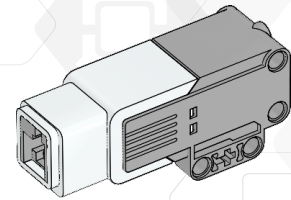

1x  
Kogelhouder, donkergrijs  
4610380

1x  
EV3-steen  
6009996

1x  
Kleursensor  
6008919

1x  
Tastsensor  
6008472

1x  
Ultrasone sensor  
6008924

1x  
Gyrosensor  
6008916

2x  
Grote motor  
6009430

1x  
Medium motor  
6008577