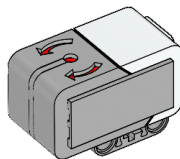

1x  
Kogelhouder, donkergrijs  
4610380

1x  
EV3-steen  
6009996

1x  
Kleursensor  
6008919

1x  
Tastsensor  
6008472

1x  
Ultrasone sensor  
6008924

1x  
Gyrosensor  
6008916

2x  
Grote motor  
6009430

1x  
Medium motor  
6008577

1x  
Oplaadbare batterij  
6012820

25 cm / 10 in.

4x  
Kabel, 25 cm / 10 in.  
6024581

35 cm / 14 in.

2x  
Kabel, 35 cm / 14 in.  
6024583

50 cm / 20 in.

1x  
Kabel, 50 cm / 20 in.  
6024585