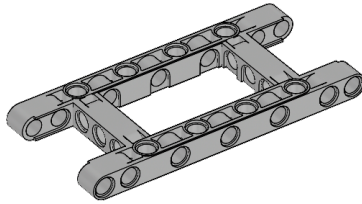

2x  
puntstuk, 3-module, wit  
4173941

4x  
T-balk, 3x3-module, zwart  
4552347

2x  
Balk met kruisgat, 2-module, zwart  
6006140

2x  
Balk, 3-module, zwart  
4142822

3x  
Balk, 3-module, groen  
6007973

3x  
Balk, 3-module, rood  
4153718

3x  
Balk, 3-module, blauw  
4509376

3x  
Balk, 3-module, geel  
4153707

3x  
Frame, 5x7-module, grijs  
4539880

1x  
Frame, 5x11-module, grijs  
4540797

5x  
Balk met hoek, 4x4-module, wit  
4509912

2x  
Balk met hoek, 3x7-module, grijs  
4211624