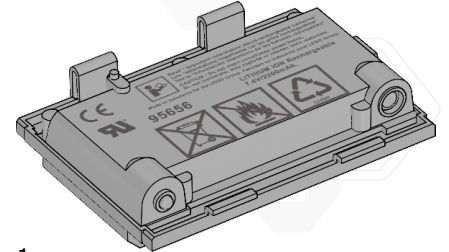

1x  
Kogelhouder, donkergrijs  
4610380

1x  
EV3-steen  
6009996

1x  
Kleursensor  
6008919

1x  
Tastsensor  
6008472

1x  
Ultrasone sensor  
6008924

1x  
Gyrosensor  
6008916

2x  
Grote motor  
6009430

1x  
Medium motor  
6008577

1x  
Oplaadbare batterij  
6012820

25 cm / 10 in.

4x  
Kabel, 25 cm / 10 in.  
6024581

35 cm / 14 in.

2x  
Kabel, 35 cm / 14 in.  
6024583

50 cm / 20 in.

1x  
Kabel, 50 cm / 20 in.  
6024585