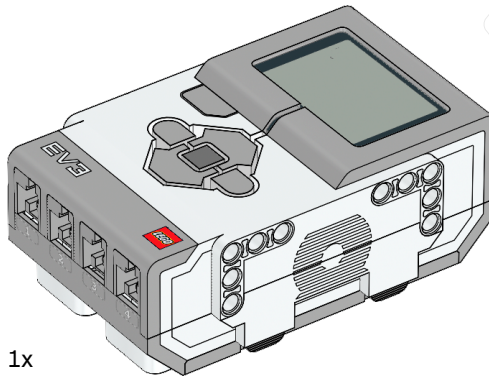

1x  
Kogelhouder, donkergrijs  
4610380

1x  
EV3-steen  
6009996

1x  
Kleursensor  
6008919

1x  
Tastsensor  
6008472

1x  
Ultrasone sensor  
6008924

1x  
Gyrosensor  
6008916

2x  
Grote motor  
6009430

1x  
Medium motor  
6008577