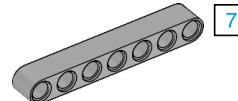

3x  
Balk, 3-module, blauw  
4509376

3x  
Balk, 3-module, geel  
4153707

3x  
Frame, 5x7-module, grijs  
4539880

1x  
Frame, 5x11-module, grijs  
4540797

5x  
Balk met hoek, 4x4-module, wit  
4509912

2x  
Balk met hoek, 3x7-module, grijs  
4211624

4x  
Balk met dubbele hoek, 3x7-module, wit  
4495412

2x  
Balk met hoek, 2x4-module, rood  
4141270

2x  
Balk met hoek, 3x5-module, grijs  
4211713

2x  
Balk met hoek, 3x5-module, wit  
4585040

1x  
Balk, 5-module, grijs  
4211651

1x  
Balk, 7-module, grijs  
4495930

2x  
Verbindingsplug met hoek, 3x3-module, grijs  
4296059

2x  
Kruisingsblok, 2-module, grijs  
4211775

4x  
Kruisingsblok, 3-module, donkergrijs  
4210857

2x  
Dubbel kruisingsblok, 3-module, grijs  
4121667