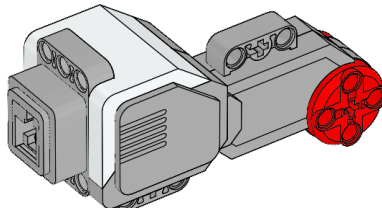

1x  
Kogelhouder, donkergrijs  
4610380

1x  
EV3-steen  
6009996

1x  
Kleursensor  
6008919

1x  
Tastsensor  
6008472

1x  
Ultrasone sensor  
6008924

1x  
Gyrosensor  
6008916

2x  
Grote motor  
6009430

1x  
Medium motor  
6008577

1x  
Oplaadbare batterij  
6012820

25 cm / 10 in.

4x  
Kabel, 25 cm / 10 in.  
6024581

35 cm / 14 in.

2x  
Kabel, 35 cm / 14 in.  
6024583

50 cm / 20 in.

1x  
Kabel, 50 cm / 20 in.  
6024585