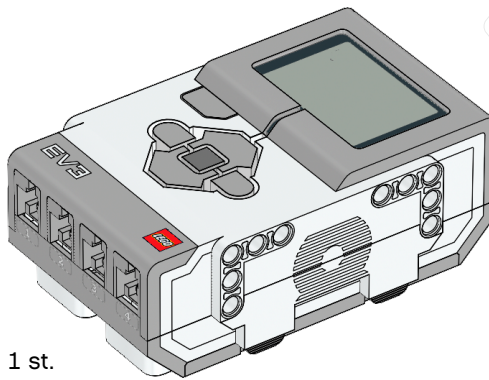

2 st.
Vinkelbalk, 3 x 5-moduls, grå
4211713

2 st.
Tvärkloss, 2 x 2-moduls, svart
4140430

1 st.
EV3-enhet
6009996

1 st.
Färgsensor
6008919

1 st.
Trycksensor
6008472

1 st.
Ultraljudssensor
6008924

1 st.
Gyrosensor
6008916