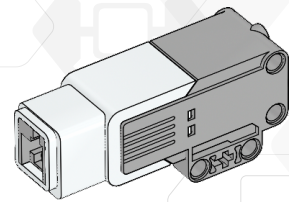

1 st.
Färgsensor
6008919

1 st.
Trycksensor
6008472

1 st.
Ultraljudssensor
6008924

1 st.
Gyrosensor
6008916

2 st.
Stor motor
6009430

1 st.
Medelstor motor
6008577

1 st.
Uppladdningsbart batteri
6012820

25 cm