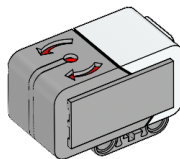

1 st.
Gyrosensor
6008916