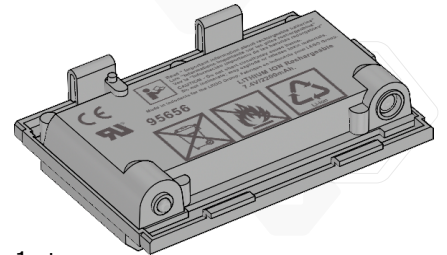

1 st.
Färgsensor
6008919

1 st.
Trycksensor
6008472

1 st.
Ultraljudssensor
6008924

1 st.
Gyrosensor
6008916

2 st.
Stor motor
6009430

1 st.
Medelstor motor
6008577

1 st.
Uppladdningsbart batteri
6012820

25 cm