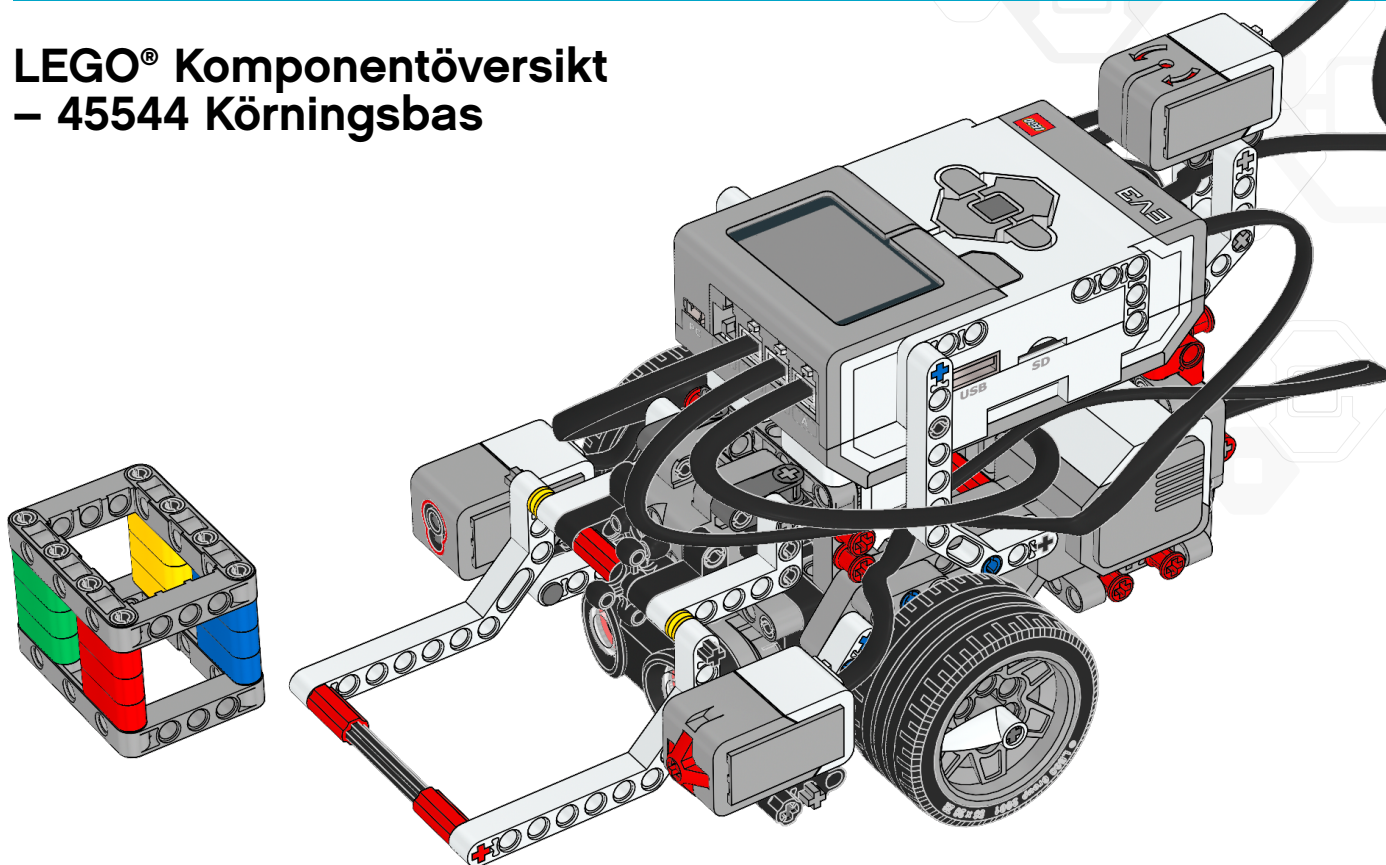

LEGO[®] Komponentöversikt – 45544 Körningsbas

2 st.
Bussning, ½-moduls, gul
4239601

44 st.
Förbindningstapp med
friktionsfunktion, 2-moduls, svart
4121715

12 st.
Förbindningstapp med
friktionsfunktion/axel, 2-moduls, blå
4206482

17 st.
Förbindningstapp med
friktionsfunktion, 3-moduls, blå
4514553

10 st.
Förbindningstapp med bussning,
3-moduls, röd
4140806

2 st.
Axel med stopp, 4-moduls, mörkgrå
4560177

2 st.
Axel med stopp, 8-moduls, mörkgrå
4499858