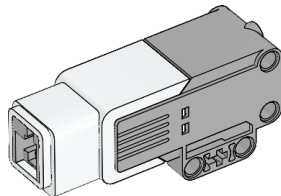

1x
Bloco EV3
6009996

1x
Sensor de Cor
6008919

2x
Motor Grande
6009430

2x
Sensor de Toque
6008472

1x
Motor Médio
6008577

1x
Sensor Ultrassônico
6008924

1x
Bateria Recarregável
6012820

1x
Sensor Giroscópio
6008916