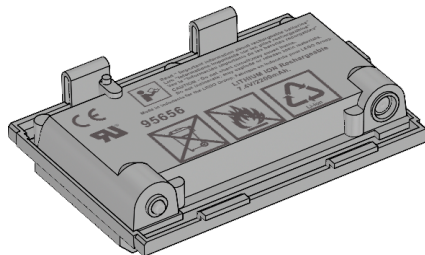

1x
Bloco EV3
6009996

1x
Sensor de Cor
6008919

2x
Motor Grande
6009430

2x
Sensor de Toque
6008472

1x
Motor Médio
6008577

1x
Sensor Ultrassônico
6008924

1x
Bateria Recarregável
6012820

1x
Sensor Giroscópio
6008916