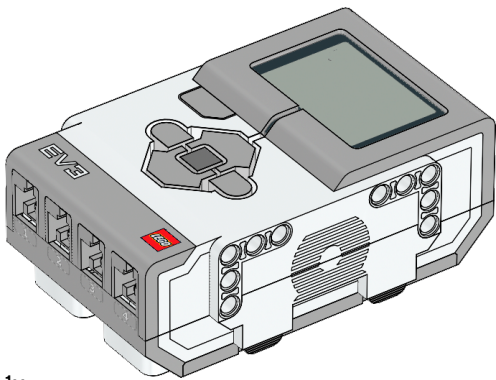

1x
Bloco EV3
6009996

1x
Sensor de Cor
6008919

2x
Motor Grande
6009430

2x
Sensor de Toque
6008472

1x
Motor Médio
6008577

1x
Sensor Ultrassônico
6008924

1x
Bateria Recarregável
6012820

1x
Sensor Giroscópio
6008916