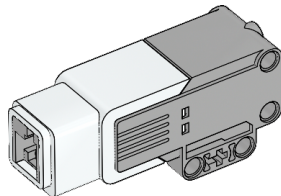

1x  
EV3-kloss  
6009996

1x  
Fargesensor  
6008919

2x  
Stor motor  
6009430

2x  
Trykksensor  
6008472

1x  
Middels motor  
6008577

1x  
Ultralydsensor  
6008924

1x  
Oppladbart batteri  
6012820

1x  
Gyrosensor  
6008916