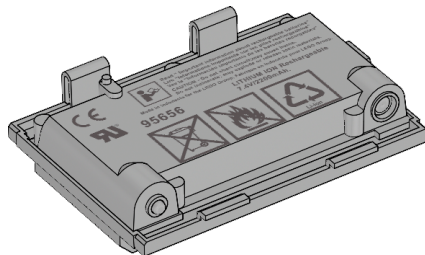

1x  
EV3-kloss  
6009996

1x  
Fargesensor  
6008919

2x  
Stor motor  
6009430

2x  
Trykksensor  
6008472

1x  
Middels motor  
6008577

1x  
Ultralydsensor  
6008924

1x  
Oppladbart batteri  
6012820

1x  
Gyrosensor  
6008916