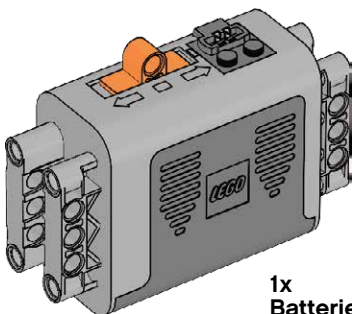

1x
Kunststoffformen
4500588

2x
Strang, Modullänge 40, mit Köpfen,
schwarz
4528334

1x
Gewichtsstein, schwarz
73843

1x
Strang, 2 m, schwarz
4276325

1x
Adapterkabel, schwarz
4514332

1x
Batteriebox, 9 V, grau
4506078