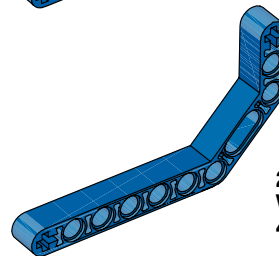

LEGO® Baustein-Übersicht

8x
Platte, 1x2, blau
302323

4x
Platte, 1x4, blau
371023

6x
Platte mit Löchern, 2x4, blau
370923

8x
Platte mit Löchern, 2x6, blau
4114027

2x
Platte mit Löchern, 2x8, blau
373823

4x
Strebe mit Köpfen, 1x2, blau
370023

4x
Strebe mit Köpfen, 1x4, blau
370123

4x
Strebe mit Köpfen, 1x6, blau
389423

4x
Strebe mit Köpfen, 1x8, blau
370223

10x
Verbindungsstück mit Reibstück,
Modullänge 3, blau
4514553

8x
Winkelstrebe, Modulgröße 4x2, blau
4168114

4x
Winkelstrebe, Modulgröße 4x6, blau
4182884

2x
Winkelstrebe, Modulgröße 3x7, blau
4112000

4x
Strebe mit Köpfen, 1x12, blau
389523

4x
Strebe mit Köpfen, 1x16, blau
370323

	14x Achse, Modullänge 2, rot 4142865		4x Strebe, Modullänge 9, weiß 4156341
	14x Verbindungsstück mit Lager, rot 4140806		8x Strebe, Modullänge 15, weiß 4542578
	4x Winkelblock, 2 (180°), rot 4234429		2x Lenkhebel, schwarz 4114670
	10x Winkelblock mit Querloch, rot 4118897		2x Lager für Lenkhebel, schwarz 4114671
	4x Kreuzblock, Modullänge 3, rot 4175442		4x Winkelblock, 1 (0°), dunkelgrau 4210658
	2x Rohr, Modullänge 2, rot 4526984		4x Winkelblock, 3 (157,5°), schwarz 4107082
	4x Strebe mit Köpfen, 1x2 mit Kreuzloch, weiß 4233486		28x Verbindungsstück, Friktion, schwarz 4121715
	2x Stein, 2x4, weiß 300101		4x Reifen, 30,4x4, schwarz 281526
	2x Stein, 2x2 rund, weiß 614301		4x Reifen, 30,4x14, schwarz 4140670
	4x Dachstein, 1x2/45°, weiß 4121932		4x Reifen, 43,2x22, schwarz 4184286
	2x Deckplatte, 1x4, weiß 243101		
	2x Strebe, Modullänge 3, weiß 4208160		
	2x Strebe, Modullänge 5, weiß 4249021		
	2x Strebe, Modullänge 7, weiß 4495927		

12x
Verbindungsstück mit Achse, beige
4186017

4x
Verbindungsstück, Modullänge 3,
beige
4514554

16x
Lager, Modulgröße 1/2, gelb
4239601

4x
Verbindungsstück, Kurbel, grau
4211688

8x
Verbindungsstück, grau
4211807