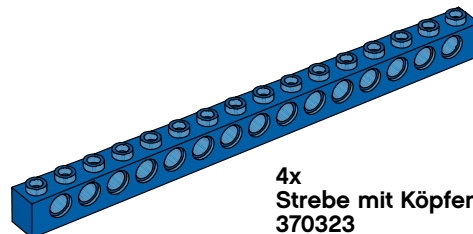

LEGO® Baustein-Übersicht

8x
Platte, 1x2, blau
302323

4x
Platte, 1x4, blau
371023

6x
Platte mit Löchern, 2x4, blau
370923

8x
Platte mit Löchern, 2x6, blau
4114027

2x
Platte mit Löchern, 2x8, blau
373823

4x
Strebe mit Köpfen, 1x2, blau
370023

4x
Strebe mit Köpfen, 1x4, blau
370123

4x
Strebe mit Köpfen, 1x6, blau
389423

4x
Strebe mit Köpfen, 1x8, blau
370223

10x
Verbindungsstück mit Reibstück,
Modullänge 3, blau
4514553

8x
Winkelstrebe, Modulgröße 4x2, blau
4168114

4x
Winkelstrebe, Modulgröße 4x6, blau
4182884

2x
Winkelstrebe, Modulgröße 3x7, blau
4112000

4x
Strebe mit Köpfen, 1x12, blau
389523

4x
Strebe mit Köpfen, 1x16, blau
370323

	14x Achse, Modullänge 2, rot 4142865		4x Strebe, Modullänge 9, weiß 4156341
	14x Verbindungsstück mit Lager, rot 4140806		8x Strebe, Modullänge 15, weiß 4542578
	4x Winkelblock, 2 (180°), rot 4234429		2x Lenkhebel, schwarz 4114670
	10x Winkelblock mit Querloch, rot 4118897		2x Lager für Lenkhebel, schwarz 4114671
	4x Kreuzblock, Modullänge 3, rot 4175442		4x Winkelblock, 1 (0°), dunkelgrau 4210658
	2x Rohr, Modullänge 2, rot 4526984		4x Winkelblock, 3 (157,5°), schwarz 4107082
	4x Strebe mit Köpfen, 1x2 mit Kreuzloch, weiß 4233486		28x Verbindungsstück, Friktion, schwarz 4121715
	2x Stein, 2x4, weiß 300101		4x Reifen, 30,4x4, schwarz 281526
	2x Stein, 2x2 rund, weiß 614301		4x Reifen, 30,4x14, schwarz 4140670
	4x Dachstein, 1x2/45°, weiß 4121932		4x Reifen, 43,2x22, schwarz 4184286
	2x Deckplatte, 1x4, weiß 243101		
	2x Strebe, Modullänge 3, weiß 4208160		
	2x Strebe, Modullänge 5, weiß 4249021		
	2x Strebe, Modullänge 7, weiß 4495927		

12x
Verbindungsstück mit Achse, beige
4186017

4x
Verbindungsstück, Modullänge 3,
beige
4514554

16x
Lager, Modulgröße 1/2, gelb
4239601

4x
Verbindungsstück, Kurbel, grau
4211688

8x
Verbindungsstück, grau
4211807