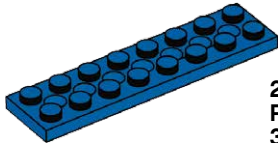

LEGO® Baustein-Übersicht

8x
Platte, 1x2, blau
302323

4x
Platte, 1x4, blau
371023

6x
Platte mit Löchern, 2x4, blau
370923

8x
Platte mit Löchern, 2x6, blau
4114027

2x
Platte mit Löchern, 2x8, blau
373823

4x
Strebe mit Köpfen, 1x2, blau
370023

4x
Strebe mit Köpfen, 1x4, blau
370123

4x
Strebe mit Köpfen, 1x6, blau
389423

4x
Strebe mit Köpfen, 1x8, blau
370223

10x
Verbindungsstück mit Reibstück,
Modullänge 3, blau
4514553

8x
Winkelstrebe, Modulgröße 4x2, blau
4168114

4x
Winkelstrebe, Modulgröße 4x6, blau
4182884

2x
Winkelstrebe, Modulgröße 3x7, blau
4112000

4x
Strebe mit Köpfen, 1x12, blau
389523

4x
Strebe mit Köpfen, 1x16, blau
370323

	14x Achse, Modullänge 2, rot 4142865		4x Strebe, Modullänge 9, weiß 4156341
	14x Verbindungsstück mit Lager, rot 4140806		8x Strebe, Modullänge 15, weiß 4542578
	4x Winkelblock, 2 (180°), rot 4234429		2x Lenkhebel, schwarz 4114670
	10x Winkelblock mit Querloch, rot 4118897		2x Lager für Lenkhebel, schwarz 4114671
	4x Kreuzblock, Modullänge 3, rot 4175442		4x Winkelblock, 1 (0°), dunkelgrau 4210658
	2x Rohr, Modullänge 2, rot 4526984		4x Winkelblock, 3 (157,5°), schwarz 4107082
	4x Strebe mit Köpfen, 1x2 mit Kreuzloch, weiß 4233486		28x Verbindungsstück, Friktion, schwarz 4121715
	2x Stein, 2x4, weiß 300101		4x Reifen, 30,4x4, schwarz 281526
	2x Stein, 2x2 rund, weiß 614301		4x Reifen, 30,4x14, schwarz 4140670
	4x Dachstein, 1x2/45°, weiß 4121932		4x Reifen, 43,2x22, schwarz 4184286
	2x Deckplatte, 1x4, weiß 243101		
	2x Strebe, Modullänge 3, weiß 4208160		
	2x Strebe, Modullänge 5, weiß 4249021		
	2x Strebe, Modullänge 7, weiß 4495927		