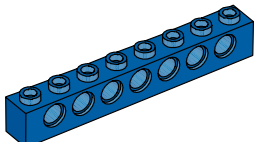

LEGO® Baustein-Übersicht

8x
Platte, 1x2, blau
302323

4x
Platte, 1x4, blau
371023

6x
Platte mit Löchern, 2x4, blau
370923

8x
Platte mit Löchern, 2x6, blau
4114027

2x
Platte mit Löchern, 2x8, blau
373823

4x
Strebe mit Köpfen, 1x2, blau
370023

4x
Strebe mit Köpfen, 1x4, blau
370123

4x
Strebe mit Köpfen, 1x6, blau
389423

4x
Strebe mit Köpfen, 1x8, blau
370223

10x
Verbindungsstück mit Reibstück,
Modullänge 3, blau
4514553

8x
Winkelstrebe, Modulgröße 4x2, blau
4168114

4x
Winkelstrebe, Modulgröße 4x6, blau
4182884

2x
Winkelstrebe, Modulgröße 3x7, blau
4112000

4x
Strebe mit Köpfen, 1x12, blau
389523

4x
Strebe mit Köpfen, 1x16, blau
370323

	14x Achse, Modullänge 2, rot 4142865		4x Strebe, Modullänge 9, weiß 4156341
	14x Verbindungsstück mit Lager, rot 4140806		8x Strebe, Modullänge 15, weiß 4542578
	4x Winkelblock, 2 (180°), rot 4234429		2x Lenkhebel, schwarz 4114670
	10x Winkelblock mit Querloch, rot 4118897		2x Lager für Lenkhebel, schwarz 4114671
	4x Kreuzblock, Modullänge 3, rot 4175442		4x Winkelblock, 1 (0°), dunkelgrau 4210658
	2x Rohr, Modullänge 2, rot 4526984		4x Winkelblock, 3 (157,5°), schwarz 4107082
	4x Strebe mit Köpfen, 1x2 mit Kreuzloch, weiß 4233486		28x Verbindungsstück, Friktion, schwarz 4121715
	2x Stein, 2x4, weiß 300101		4x Reifen, 30,4x4, schwarz 281526
	2x Stein, 2x2 rund, weiß 614301		4x Reifen, 30,4x14, schwarz 4140670
	4x Dachstein, 1x2/45°, weiß 4121932		4x Reifen, 43,2x22, schwarz 4184286
	2x Deckplatte, 1x4, weiß 243101		
	2x Strebe, Modullänge 3, weiß 4208160		
	2x Strebe, Modullänge 5, weiß 4249021		
	2x Strebe, Modullänge 7, weiß 4495927		

12x
Verbindungsstück mit Achse, beige
4186017

4x
Verbindungsstück, Modullänge 3,
beige
4514554

16x
Lager, Modulgröße 1/2, gelb
4239601

4x
Verbindungsstück, Kurbel, grau
4211688

8x
Verbindungsstück, grau
4211807