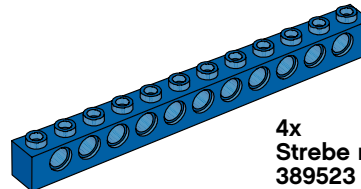

LEGO® Baustein-Übersicht

8x
Platte, 1x2, blau
302323

4x
Platte, 1x4, blau
371023

6x
Platte mit Löchern, 2x4, blau
370923

8x
Platte mit Löchern, 2x6, blau
4114027

2x
Platte mit Löchern, 2x8, blau
373823

4x
Strebe mit Köpfen, 1x2, blau
370023

4x
Strebe mit Köpfen, 1x4, blau
370123

4x
Strebe mit Köpfen, 1x6, blau
389423

4x
Strebe mit Köpfen, 1x8, blau
370223

10x
Verbindungsstück mit Reibstück,
Modullänge 3, blau
4514553

8x
Winkelstrebe, Modulgröße 4x2, blau
4168114

4x
Winkelstrebe, Modulgröße 4x6, blau
4182884

2x
Winkelstrebe, Modulgröße 3x7, blau
4112000

4x
Strebe mit Köpfen, 1x12, blau
389523

4x
Strebe mit Köpfen, 1x16, blau
370323

	14x Achse, Modullänge 2, rot 4142865		4x Strebe, Modullänge 9, weiß 4156341
	14x Verbindungsstück mit Lager, rot 4140806		8x Strebe, Modullänge 15, weiß 4542578
	4x Winkelblock, 2 (180°), rot 4234429		2x Lenkhebel, schwarz 4114670
	10x Winkelblock mit Querloch, rot 4118897		2x Lager für Lenkhebel, schwarz 4114671
	4x Kreuzblock, Modullänge 3, rot 4175442		4x Winkelblock, 1 (0°), dunkelgrau 4210658
	2x Rohr, Modullänge 2, rot 4526984		4x Winkelblock, 3 (157,5°), schwarz 4107082
	4x Strebe mit Köpfen, 1x2 mit Kreuzloch, weiß 4233486		28x Verbindungsstück, Friktion, schwarz 4121715
	2x Stein, 2x4, weiß 300101		4x Reifen, 30,4x4, schwarz 281526
	2x Stein, 2x2 rund, weiß 614301		4x Reifen, 30,4x14, schwarz 4140670
	4x Dachstein, 1x2/45°, weiß 4121932		4x Reifen, 43,2x22, schwarz 4184286
	2x Deckplatte, 1x4, weiß 243101		
	2x Strebe, Modullänge 3, weiß 4208160		
	2x Strebe, Modullänge 5, weiß 4249021		
	2x Strebe, Modullänge 7, weiß 4495927		

12x
Verbindungsstück mit Achse, beige
4186017

4x
Verbindungsstück, Modullänge 3,
beige
4514554

16x
Lager, Modulgröße 1/2, gelb
4239601

4x
Verbindungsstück, Kurbel, grau
4211688

8x
Verbindungsstück, grau
4211807