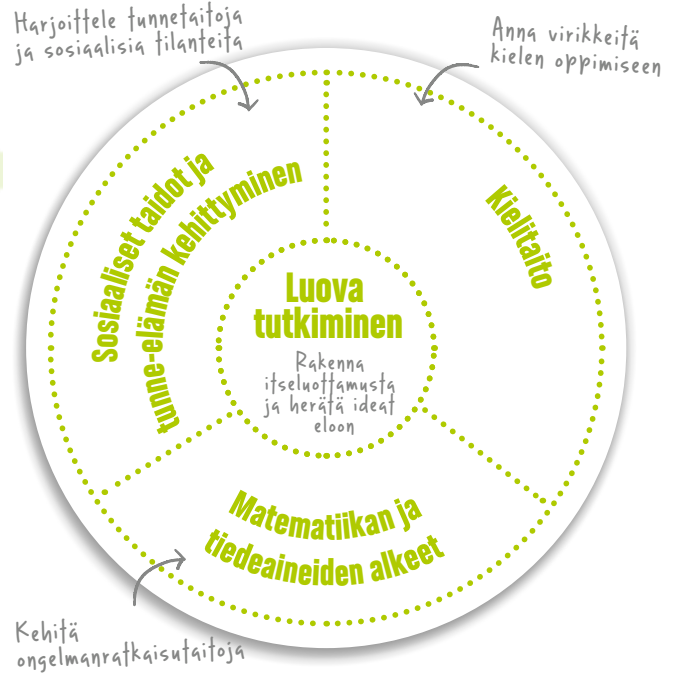

Auta alle kouluikäisiä kehittämään tärkeitä taitoja

LEGO® Education Preschool ratkaisut stimuloivat lasten luontaista uteliaisuutta tutkia yhdessä ja oppia leikin välityksellä.

Esiopetusratkaisumme tukevat lasten kehitystä seuraavilla tavoilla:

- auttavat heille sosiaalisia taitoja tehdä yhteistyötä ja viestiä ympäröivän maailman kanssa
- auttavat heitä löytämään omat kykynsä ja oppimaan tärkeitä elämässä tarvittavia taitoja
- kehittävät tärkeitä kouluun valmistavia taitoja keskittymällä neljään keskeiseen oppimisalueeseen, jotka ovat tärkeitä lasten varhaiselle kehitykselle: luova tutkiminen, sosio-emotionaalinen kehitys, matematiikan ja luonnontieteiden alkeet sekä kielen ja lukutaidon alkeet