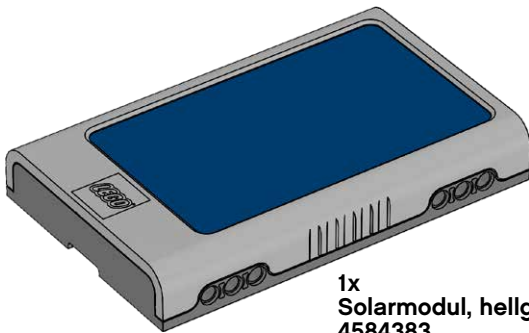

LEGO® Bausteinübersicht

1x
Energieanzeige, hellgrau
4584385

1x
Energiespeicher, dunkelgrau
6124226

1x
Solarmodul, hellgrau
4584383

1x
Elektromotor, hellgrau
4584384

6x
Rotorblatt, weiß
4587185

1x
LED-Leuchte, weiß
4546421