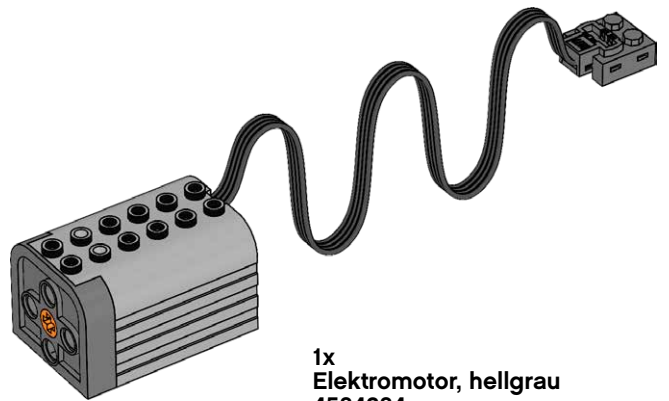

LEGO® Bausteinübersicht

1x
Energieanzeige, hellgrau
4584385

1x
Energiespeicher, dunkelgrau
6124226

1x
Solarmodul, hellgrau
4584383

1x
Elektromotor, hellgrau
4584384

6x
Rotorblatt, weiß
4587185

1x
LED-Leuchte, weiß
4546421

1x
Verlängerungskabel, 50 cm
4506077