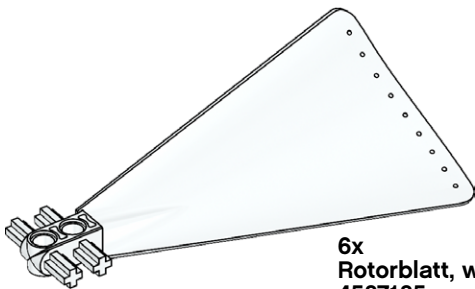

LEGO® Bausteinübersicht

1x
Energieanzeige, hellgrau
4584385

1x
Energiespeicher, dunkelgrau
6124226

1x
Solarmodul, hellgrau
4584383

1x
Elektromotor, hellgrau
4584384

6x
Rotorblatt, weiß
4587185

1x
LED-Leuchte, weiß
4546421