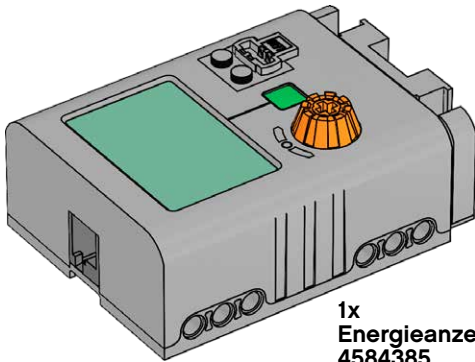

LEGO® Bausteinübersicht

1x
Energieanzeige, hellgrau
4584385

1x
Energiespeicher, dunkelgrau
6124226

1x
Solarmodul, hellgrau
4584383

1x
Elektromotor, hellgrau
4584384

6x
Rotorblatt, weiß
4587185

1x
LED-Leuchte, weiß
4546421