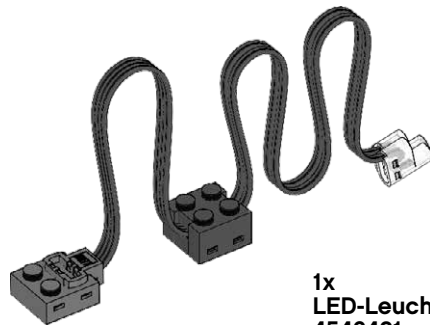

LEGO® Bausteinübersicht

1x
Energieanzeige, hellgrau
4584385

1x
Energiespeicher, dunkelgrau
6124226

1x
Solarmodul, hellgrau
4584383

1x
Elektromotor, hellgrau
4584384

6x
Rotorblatt, weiß
4587185

1x
LED-Leuchte, weiß
4546421

1x
Verlängerungskabel, 50 cm
4506077