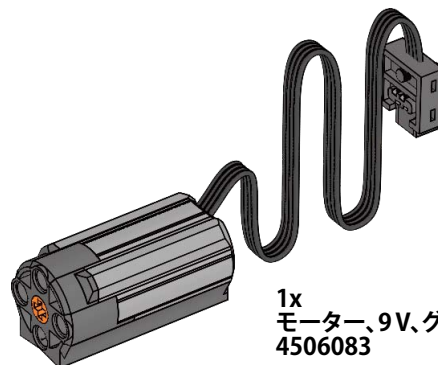

1x
プラスチックシート(各種形)
4500588

2x
ひも、40-モジュール、ノブ付き、
ブラック
4528334

1x
重りブロック、ブラック
73843

1x
ひも、2メートル、ブラック
4276325

1x
変換ケーブル、ブラック
4514332

1x
バッテリーボックス、9V、グレー
4506078

1x
モーター、9V、グレー
4506083