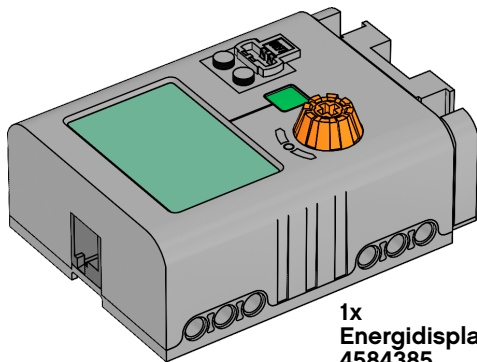

## Oversigt over LEGO® elementer

1x  
Energidisplay, lysegråt  
4584385

1x  
Energiakkumulator, mørkegrå  
6124226

1x  
Solcellepanel, lysegråt  
4584383

1x  
E-motor, lysegrå  
4584384

6x  
Vinge, hvid  
4587185

1x  
Lysdioder, hvide  
4546421

1x  
Forlængerledning, 50 cm  
4506077