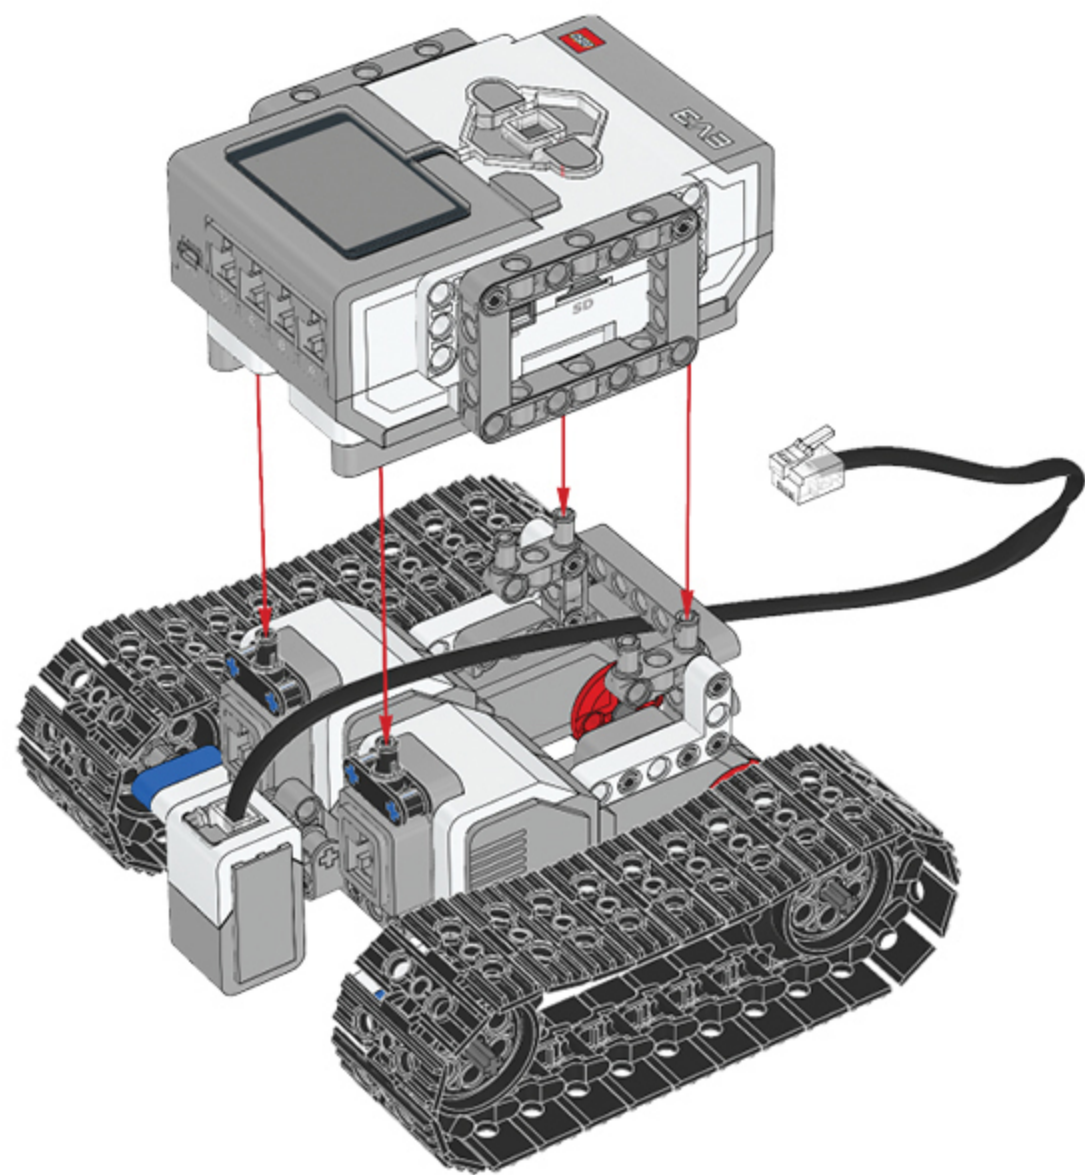

1 x

Made for
iPod iPhone iPad

LEGO® MINDSTORMS® Education

Core Set
GRUND-SET Ensemble de base
Set principal Conjunto Principal
ALAPKÉSZLET

Figyelj! ez a készlet nem tehető szét automatikusan. Az alkatrészek használata közben mindig gondosan használd a készletet.
Attention! Ce kit ne peut pas être contrôlé automatiquement. Les pièces Mindstorms ne peuvent pas être contrôlées automatiquement.
Los módulos Mindstorms no pueden controlarse automáticamente. Los módulos Mindstorms no se controlan automáticamente.
Az eszközök nem használhatók fel automatikusan. A lépcsőket mindig gondosan használd meg.

24

25

26

27

28

29

30

31