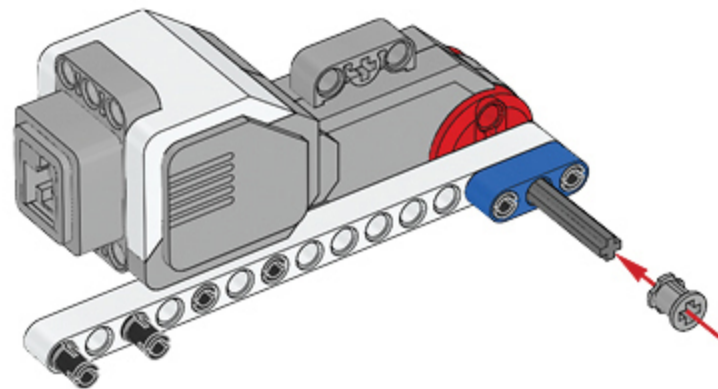

1 x

Made for
iPod iPhone iPad

LEGO® MINDSTORMS® Education

Core Set
GRUND-SET Ensemble de base
Set principal Conjunto Principal
ALAPKÉSZLET

Figyelj! ez a készlet nem tehető szét automatikusan. Az alkatrészek használata közben mindig gondosan használd a készletet.
Attention! Ce kit ne peut pas être contrôlé automatiquement. Les pièces Mindstorms ne peuvent pas être contrôlées automatiquement.
Los módulos Mindstorms no pueden controlarse automáticamente. Los módulos Mindstorms no se controlan automáticamente.
Az eszközök nem használhatók fel automatikusan. A lépcsőket mindig gondosan használd meg.

45544
LEGOeducation.com

LEGO MINDSTORMS®
education EV3

1

2x

2

3

4

5