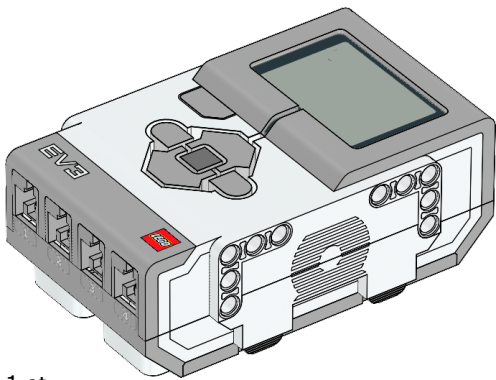

1 st.
Vänsterböjd panel, 5 x 11-modul,
svart
4541326

1 st.
Vänsterböjd panel, 3 x 5-modul,
svart
4566251

1 st.
Högerböjd panel, 3 x 5-modul, svart
4566249

1 st.
EV3-enhet
6009996

1 st.
Färgsensor
6008919

2 st.
Stor motor
6009430