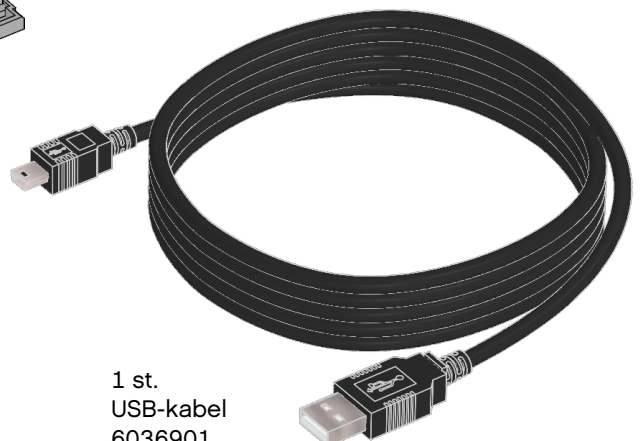

2 st.
Trycksensor
6008472

1 st.
Medelstor motor
6008577

1 st.
Ultraljudssensor
6008924

1 st.
Uppladdningsbart batteri
6012820

1 st.
Gyrosensor
6008916

25 cm

4 st.
Kabel, 25 cm
6024581

35 cm

2 st.
Kabel, 35 cm
6024583

50 cm

1 st.
Kabel, 50 cm
6024585

1 st.
USB-kabel
6036901