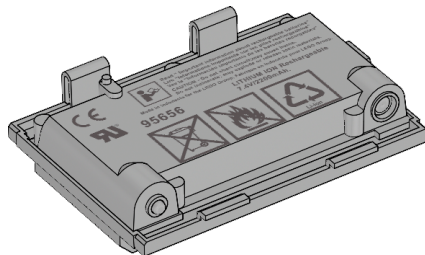

1 st.
Uppladdningsbart batteri
6012820