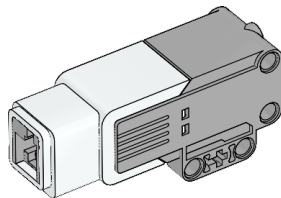

1 st.
Medelstor motor
6008577