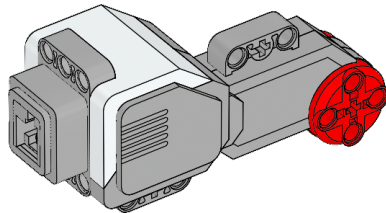

1 st.
Vänsterböjd panel, 5 x 11-modul,
svart
4541326

1 st.
Vänsterböjd panel, 3 x 5-modul,
svart
4566251

1 st.
Högerböjd panel, 3 x 5-modul, svart
4566249

1 st.
EV3-enhet
6009996

1 st.
Färgsensor
6008919

2 st.
Stor motor
6009430