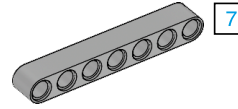

2x
Poutre coudée, 2x4 modules, rouge
4141270

2x
Poutre coudée, 3x5 modules, grise
4211713

2x
Poutre coudée, 3x5 modules, blanche
4585040

1x
Poutre, 5 modules, grise
4211651

1x
Poutre, 7 modules, grise
4495930

2x
Cheville en équerre,
3x3 modules, grise
4296059

2x
Connecteur croisé, 2 modules, gris
4211775

4x
Connecteur croisé 2 chevilles, 3 modules,
gris foncé
4210857

2x
Connecteur croisé 2 axes, 3 modules, gris
4121667

2x
Connecteur croisé 2 axes / 2 chevilles
2x2 modules, noire
4162857

2x
Connecteur croisé 2 chevilles, 2x2 modules, noir
4140430

2x
Poutre avec connecteur croisé,
2x1 modules, rouge
6008527

2x
Cheville avec poignée,
3 modules, noire
4563044