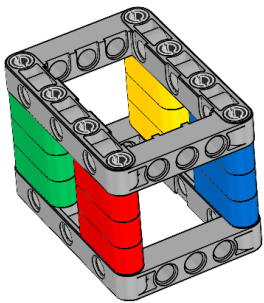

Liste des pièces LEGO® - 45544 Base roulante

2x
Bague 1/2 module, jaune
4239601

44x
Cheville à friction,
2 modules, noire
4121715

12x
Cheville à friction/axe,
2 modules, bleue
4206482

17x
Cheville à friction,
3 modules, bleue
4514553

10x
Cheville avec bague,
3 modules, rouge
4140806

2x
Axe avec arrêt, 4 modules, gris foncé
4560177

2x
Axe avec arrêt, 8 modules, gris foncé
4499858

3x
Axe, 2 modules, rouge
4142865

10x
Axe, 3 modules, gris
4211815