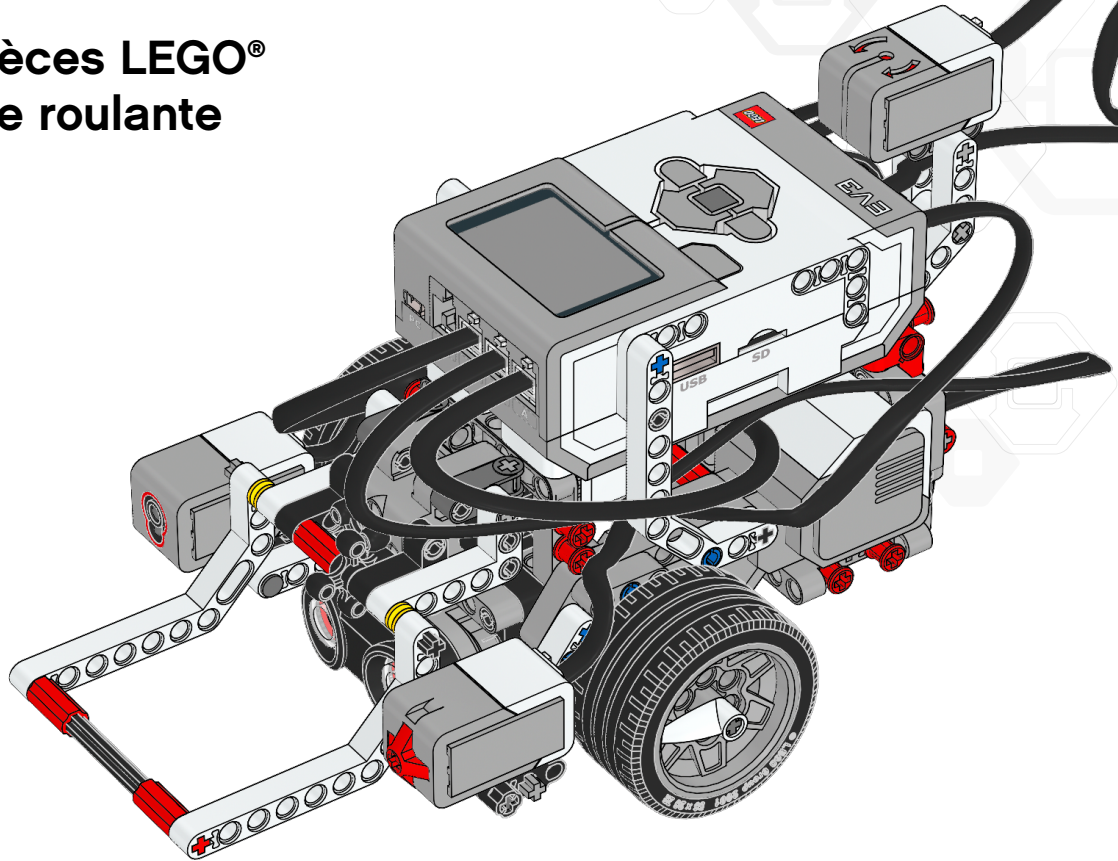

Liste des pièces LEGO® - 45544 Base roulante

2x
Bague 1/2 module, jaune
4239601

44x
Cheville à friction,
2 modules, noire
4121715

12x
Cheville à friction/axe,
2 modules, bleue
4206482

17x
Cheville à friction,
3 modules, bleue
4514553

10x
Cheville avec bague,
3 modules, rouge
4140806

2x
Axe avec arrêt, 4 modules, gris foncé
4560177

2x
Axe avec arrêt, 8 modules, gris foncé
4499858

3x
Axe, 2 modules, rouge
4142865

10x
Axe, 3 modules, gris
4211815