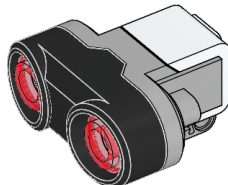

1x
Capteur tactile
6008472