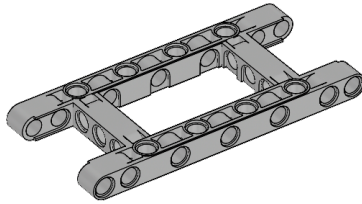

1x
Cadre, 5x11 modules, gris
4540797