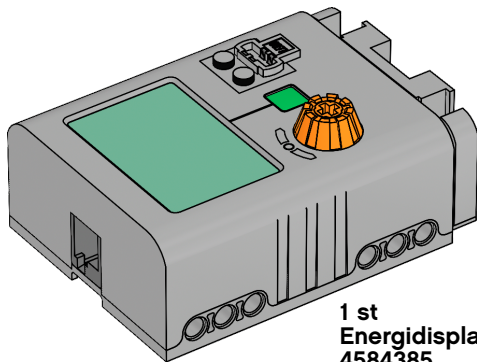

Översikt över LEGO® komponenter

1 st
Energidisplay, ljusgrå
4584385

1 st
Energilager, mörkgrå
6124226

1 st
Solpanel, ljusgrå
4584383

1 st
E-motor, ljusgrå
4584384

6 st
Blad, vita
4587185

1 st
Lysdioder, vita
4546421