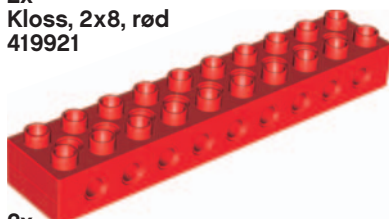

LEGO® Elementoversikt

1x
LEGO® DUPLO® jente
4271511

1x
LEGO DUPLO gutt
4502103

1x
Kloss med øyne, oval, 2x4x2, gul
81981

4x
Kloss med bue, 2x3, rød
230221

4x
Kloss med hull, 2x4, rød
75349

2x
Plate, 2x4, gul
4160152

3x
Kloss, 2x2, gul
343724

5x
Kloss, 2x4, gul
301124

2x
Bro-element, 2x4x2, gul
4221004

2x
Kloss, 2x2, rød
343721

4x
Kloss, 2x4, rød
301121

2x
Stang, modul 7, gul
652424

3x
Kloss, 2x2, grønn
343728

3x
Kloss, 2x4, grønn
301128

4x
Stang, modul 11, gul
652524

2x
Kloss, 2x8, rød
419921

2x
Snor med krok, gul
75536

2x
Kloss med hull, 2x10, rød
75350

2x
Gir, 24-tanns krone, blå
4501054

4x
Aksling med gir,
Modul 5, 8-tanns, blå
652323

1x
Snekke- drev, blå
4271573

2x
Gir, 24-tanns krone, rød
652921

2x
Aksling med gir,
Modul 8, 8-tanns, blå
4113296

6x
Tilkoblings- pinne, håndtak, gul
4493718

2x
Gir, 40-tanns krone, gul
4501044

7x
Aksling, modul 6, grå
4211534

2x
Belte, blå
71059