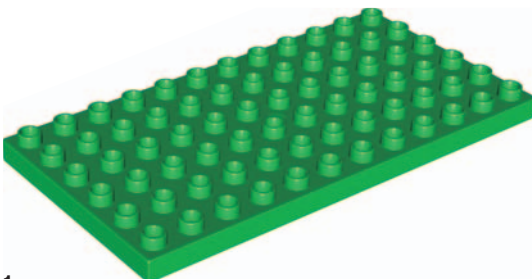

15x
Nav-/trinse- hjul, gul
4271570

5x
Aksling, modul 8, grønn
652128

1x
Gir- blokk, gjennomsiktig
4113297

4x
Dekk, svart
4514411

1x
Plate, 6x12, grønn
4281607

1x
Plate med plastformer, grønn
4520270