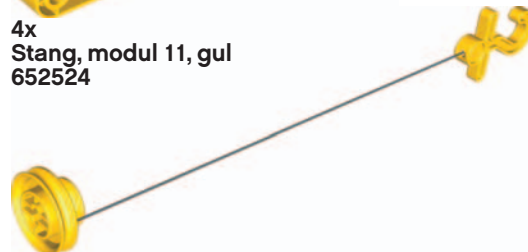

2x
Snor med krok, gul
75536