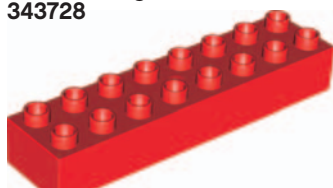

2x
Kloss, 2x8, rød
419921