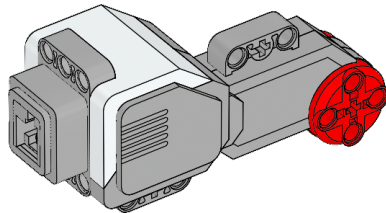

1x
Pannello curvo sinistro, 3x5 moduli, nero
4566251

1x
Pannello curvo destro, 3x5 moduli, nero
4566249

1x
Mattoncino EV3
6009996

1x
Sensore di colore
6008919

2x
Motore grande
6009430

2x
Sensore di contatto
6008472