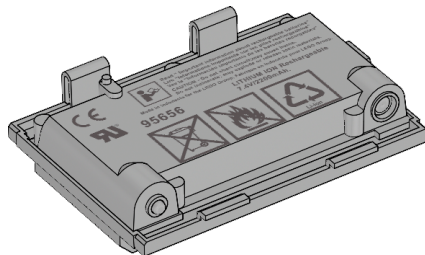

1x
Batteria ricaricabile
6012820