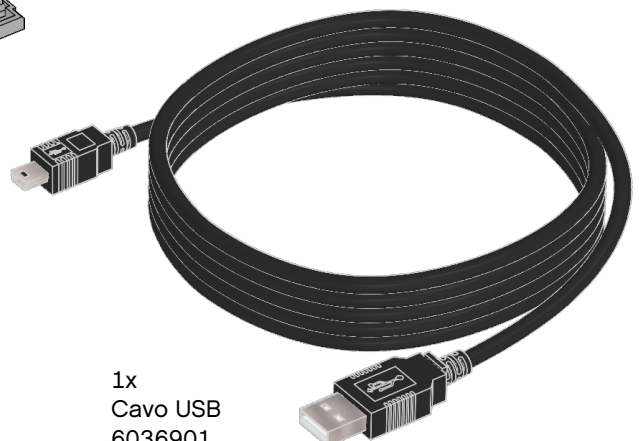

1x
Motore medio
6008577

1x
Sensore ad ultrasuoni
6008924

1x
Batteria ricaricabile
6012820

1x
Sensore giroscopico
6008916

25 cm / 10 pollici

4x
Cavo, 25 cm / 10 pollici
6024581

35 cm / 14 pollici

2x
Cavo, 35 cm / 14 pollici
6024583

50 cm / 20 pollici

1x
Cavo, 50 cm / 20 pollici
6024585

1x
Cavo USB
6036901