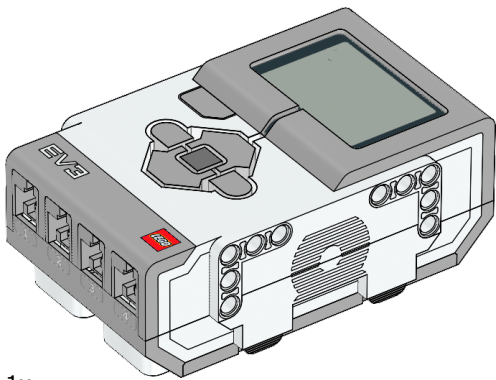

1x
Pannello curvo sinistro, 3x5 moduli, nero
4566251

1x
Pannello curvo destro, 3x5 moduli, nero
4566249

1x
Mattoncino EV3
6009996

1x
Sensore di colore
6008919

2x
Motore grande
6009430

2x
Sensore di contatto
6008472