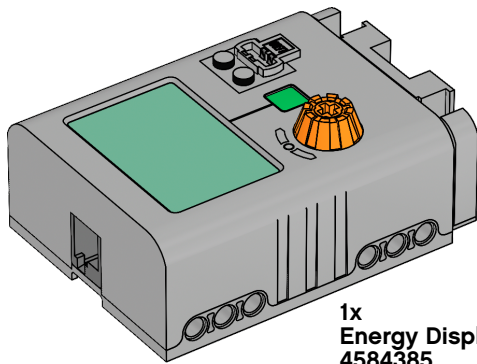

LEGO® Elementenoverzicht

1x
Energy Display, lichtgrijs
4584385

1x
Energy Storage, donkergrijs
6124226

1x
Zonnepaneel, lichtgrijs
4584383

1x
E-motor, lichtgrijs
4584384

6x
Wiek, white
4587185

1x
LED lampjes, wit
4546421