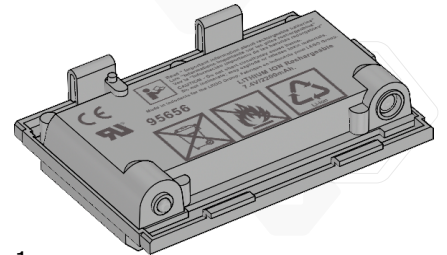

1x
Ultralydsensor
6008924

1x
Gyrosensor
6008916

2x
Stor motor
6009430

1x
Middels motor
6008577

1x
Oppladbart batteri
6012820

25 cm / 10 tommer

4x
Kabel, 25 cm / 10 tommer
6024581

35 cm / 14 tommer