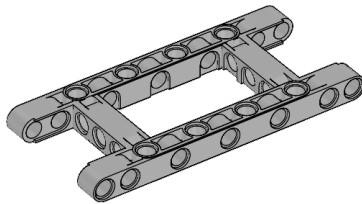

1x
Ramme, 5x 11-moduls, grå
4540797