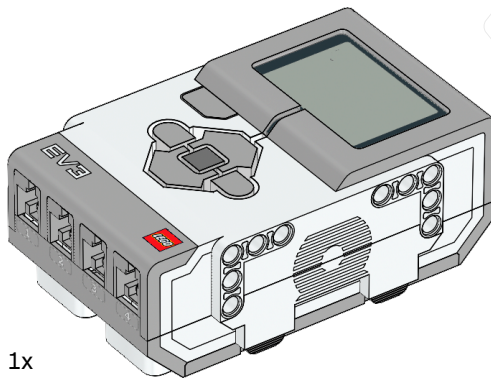

2x
Hjulnav, 43,2x26 mm, grå
4634091

2x
Lavprofildekk, 56x28 mm, svart
6035364

1x
Stållball, sølv-metallisk
6023956

1x
Ball-holder, mørkegrå
4610380

1x
EV3-kloss
6009996

1x
Fargesensor
6008919

1x
Trykksensor
6008472