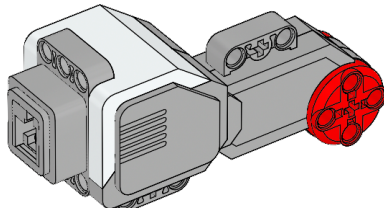

2x
Stor motor
6009430