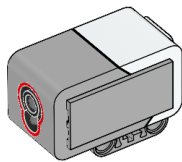

2x
Hjulnav, 43,2x26 mm, grå
4634091

2x
Lavprofildekk, 56x28 mm, svart
6035364

1x
Stållball, sølv-metallisk
6023956

1x
Ball-holder, mørkegrå
4610380

1x
EV3-kloss
6009996

1x
Fargesensor
6008919

1x
Trykksensor
6008472