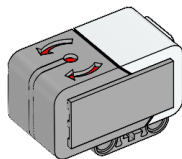

1x
Gyrosensor
6008916