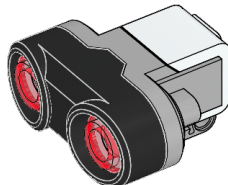

2x
Hjulnav, 43,2x26 mm, grå
4634091

2x
Lavprofildekk, 56x28 mm, svart
6035364

1x
Stållball, sølv-metallisk
6023956

1x
Ball-holder, mørkegrå
4610380

1x
EV3-kloss
6009996

1x
Fargesensor
6008919

1x
Trykksensor
6008472