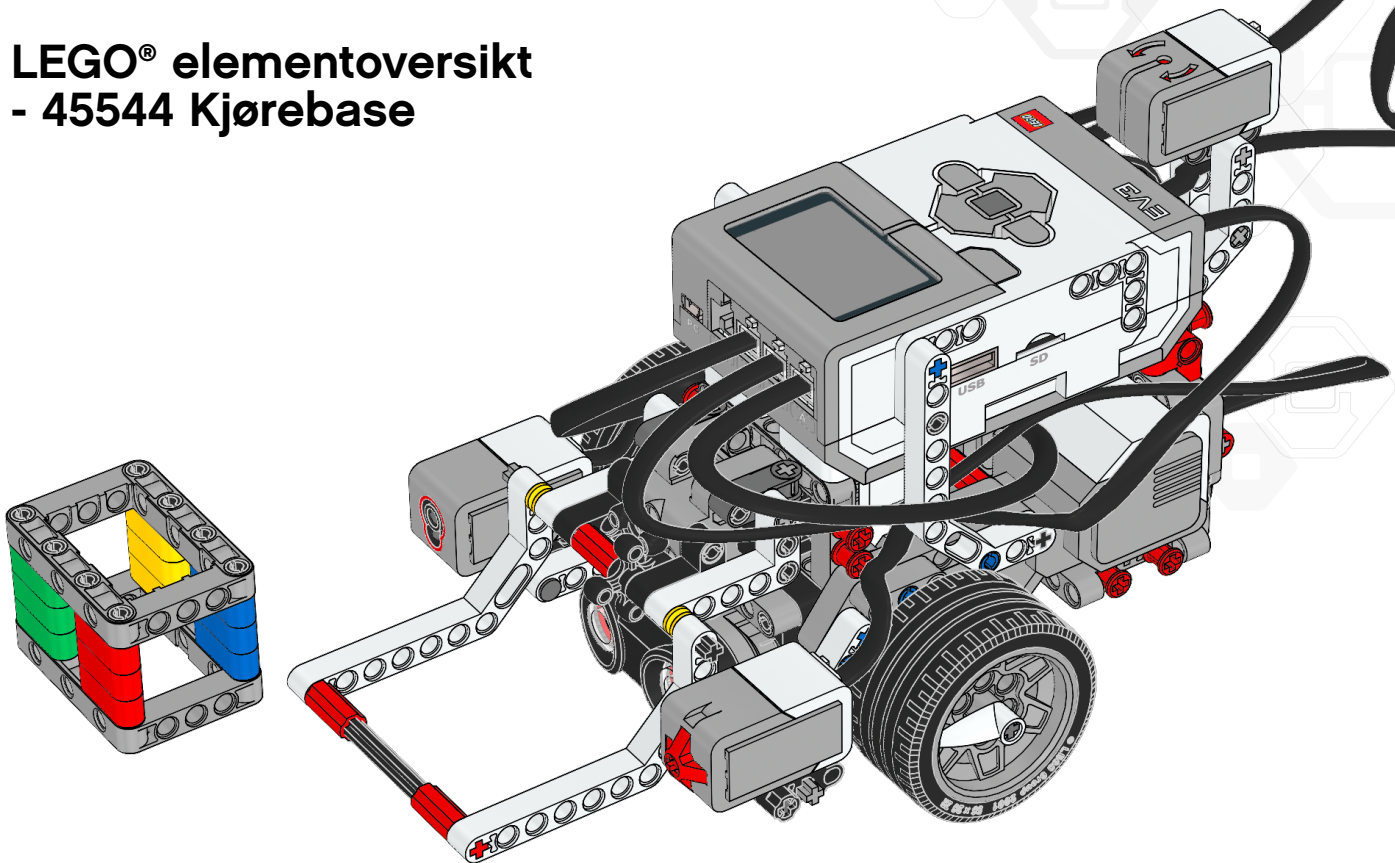

LEGO[®] elementoversikt - 45544 Kjørebasis

2x
Bøssing, ½-modul, gul
4239601

44x
Tilkoblingsplugg med friksjon,
2-moduls, svart
4121715

12x
Tilkoblingsplugg med friksjon/
aksling, 2-moduls, blå
4206482

17x
Tilkoblingsplugg med friksjon,
3-moduls, blå
4514553