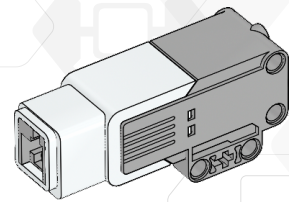

1x
Middels motor
6008577