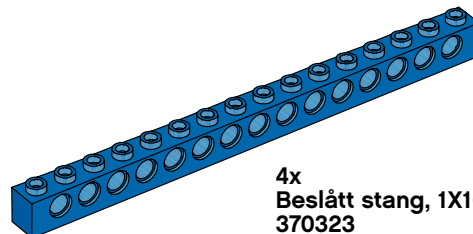

LEGO® elementoversikt

8x
Plate, 1x2, blå
302323

4x
Plate, 1x4, blå
371023

6x
Plate med hull, 2x4, blå
370923

8x
Plate med hull, 2x6, blå
4114027

2x
Plate med hull, 2x8, blå
373823

4x
Beslått stang, 1x2, blå
370023

4x
Beslått stang, 1x4, blå
370123

4x
Beslått stang, 1x6, blå
389423

4x
Beslått stang, 1x8, blå
370223

10x
Tilkoblingspinne med friksjon,
modul 3, blå
4514553

8x
Vinklet stang, 4x2-modul, blå
4168114

4x
Vinklet stang, 4x6-modul, blå
4182884

2x
Vinklet stang, 3x7-modul, blå
4112000

4x
Beslått stang, 1x12, blå
389523

4x
Beslått stang, 1x16, blå
370323

	14x Aksling, modul 2, rød 4142865		4x Stang, modul 9, hvit 4156341
	14x Tilkoblingspinne med bøssing, rød 4140806		8x Stang, modul 15, hvit 4542578
	4x Vinklet blokkering, 2 (180°), rød 4234429		2x Styrearm, svart 4114670
	10x Vinklet blokkering med tverrhull, rød 4118897		2x Lager for styrearm, svart 4114671
	4x Kryssblokkering, modul 3, rød 4175442		4x Kryssblokk, 1 (0°), mørkegrå 4210658
	2x Rør, modul 2, rød 4526984		4x Vinklet blokkering, 3 (157,5°), svart 4107082
	4x Beslått stang, 1X2 med tverrhull, hvit 4233486		28x Tilkoblingspinne med friksjon, svart 4121715
	2x Kloss, 2x4, hvit 300101		4x Dekk, 30, 4X4, svart 281526
	2x Kloss, 2X2 rund, hvit 614301		4x Dekk, 30, 4X14, svart 4140670
	4x Takkloss, 1x2/45°, hvit 4121932		4x Dekk, 43, 2X22, svart 4184286
	2x Flis, 1X4, hvit 243101		
	2x Stang, modul 3, hvit 4208160		
	2x Stang, modul 5, hvit 4249021		
	2x Stang, modul 7, hvit 4495927		