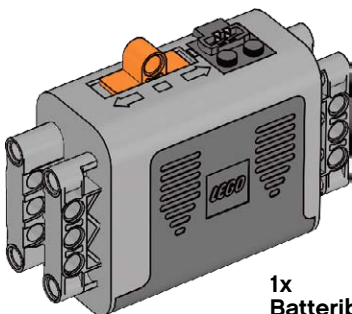

1x
Plate med plastformer
4500588

2x
Snor, modul 40 med knapper,
svart
4528334

1x
Vektelement, svart
73843

1x
Snor, 2 m, svart
4276325

1x
Konverteringskabel, svart
4514332

1x
Batteriboks, 9 V, grå
4506078

1x
Motor, 9 V, grå
4506083