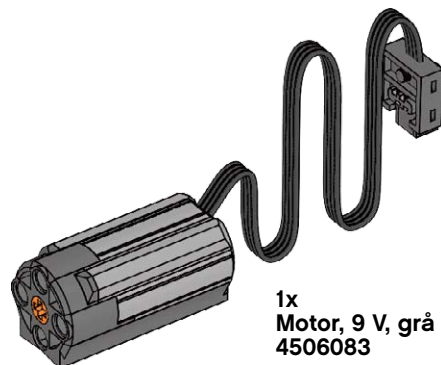

1x
Minifigur, kropp, hvit med
blomster
4275536

1x
Minifigur, føtter, oransje
4120158

1x
Minifigur, føtter, grønn
74040

	2x Tannhjul, 16-tanns, grå 4211563		2x Belte, 33 mm, gul 4544151
	4x Tannhjul, 24-tanns krone, grå 4211434		2x Belte, 24 mm, rød 4544143
	2x Tannhjul, 40-tanns, grå 4285634		2x Belte, 15 mm, hvit 4544140
	2x Tannhjul, 10-tanns tannstang, grå 4211450		1x Universalledd, modul 3, grått 4525904
	2x Snekkedrev, grått 4211510		4x Hjulnav, 18x14, grått 4490127
	1x Differensial, 28-tanns, mørkegrå 4525184		4x Hjulnav, 24x4, grått 4494222
	4x Tannhjul, 24-tanns, mørkegrå 4514558		4x Hjulnav, 30x20, grått 4297210
	6x Tannhjul, 8-tanns, mørkegrå 4514559		6x Tilkoblingspinne, 1 1/2-modul, mørkegrå 4211050
	2x Tannhjul, 12-tanns dobbelt konisk, svart 4177431		4x Aksling med knapp, modul 3, mørkegrå 4211086
	1x Tannhjul, 14-tanns tannstang, svart 4275503		4x Kamskivehjul, mørkegrå 4210759
	6x Tannhjul, 12-tanns konisk, beige 4514556		1x Snelle, mørkegrå 4239891
	2x Tannhjul, 20-tanns konisk, beige 4514557		2x 1/2 stang, triangel, mørkegrå 4210689
	2x Tannhjul, 20-tanns dobbelt konisk, beige 4514555		

1x
Plate med plastformer
4500588

2x
Snor, modul 40 med knapper,
svart
4528334

1x
Vektelement, svart
73843

1x
Snor, 2 m, svart
4276325

1x
Konverteringskabel, svart
4514332

1x
Batteriboks, 9 V, grå
4506078

1x
Motor, 9 V, grå
4506083