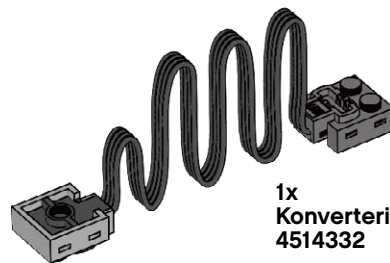

1x
Plate med plastformer
4500588

2x
Snor, modul 40 med knapper,
svart
4528334

1x
Vektelement, svart
73843

1x
Snor, 2 m, svart
4276325

1x
Konverteringskabel, svart
4514332

1x
Batteriboks, 9 V, grå
4506078

1x
Motor, 9 V, grå
4506083