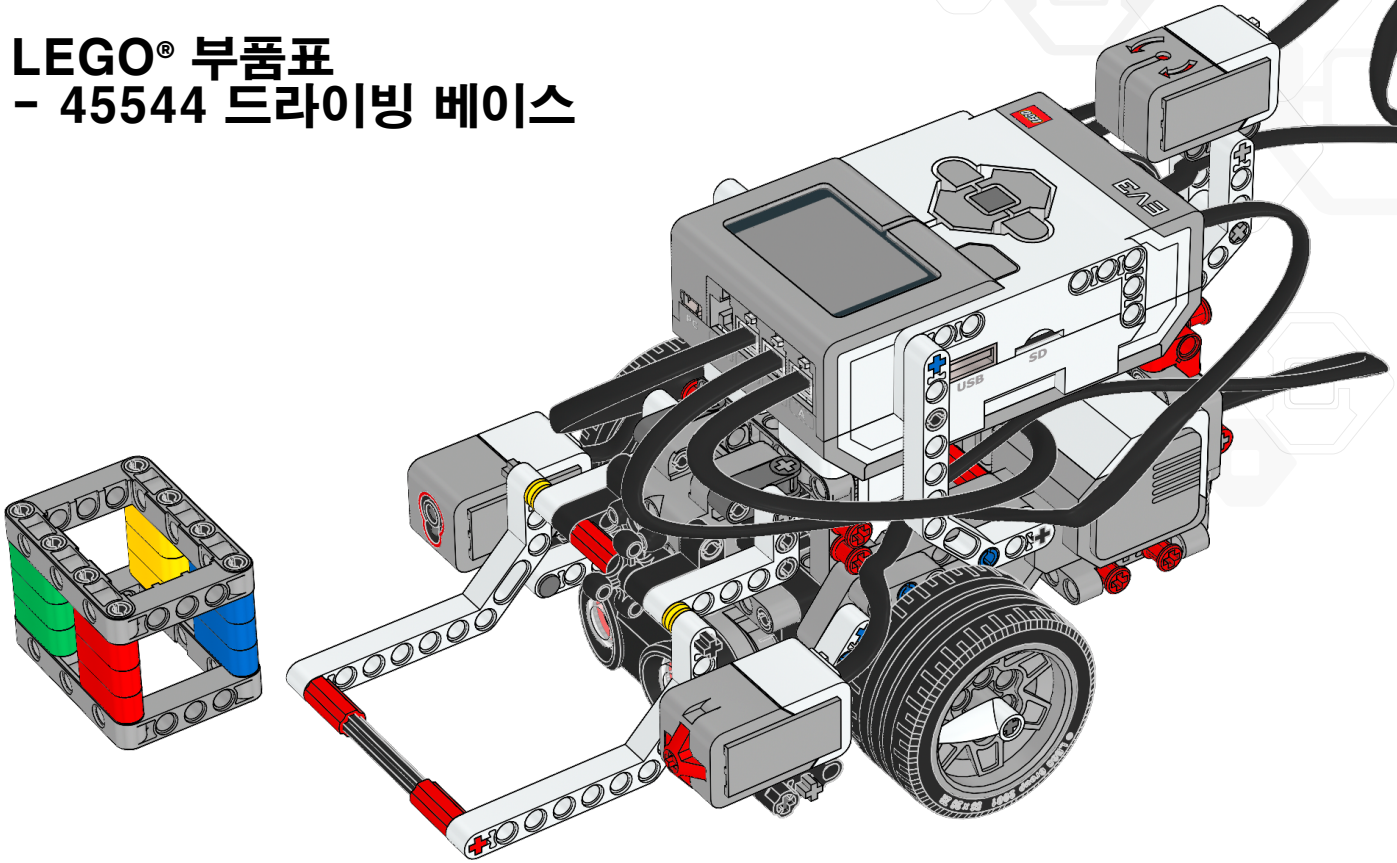

LEGO® 부품표 - 45544 드라이빙 베이스

2개
부싱, ½모듈, 노랑
4239601

44개
마찰있는 커넥터, 2모듈, 검정
4121715

12개
마찰있는/축 커넥터, 2모듈, 파랑
4206482

17개
마찰있는 커넥터, 3모듈, 파랑
4514553

10개
부싱 커넥터, 3모듈, 빨강
4140806

2개
멈춤 장치가 달린 축, 4모듈, 진회색
4560177

2개
멈춤 장치가 달린 축, 8모듈, 진회색
4499858

3개
축, 2모듈, 빨강
4142865

10개
축, 3모듈, 회색
4211815

2개
축, 4모듈, 검정
370526

1개
축, 5모듈, 회색
4211639

2개
축, 6모듈, 검정
370626

1개
축, 7모듈, 회색
4211805

2개
포인터, 3모듈, 흰색
4173941

4개
T자형 빔, 3x3모듈, 검정
4552347

2개
십자구멍이 있는 빔, 2모듈, 검정
6006140

2개
빔, 3모듈, 검정
4142822

3개
빔, 3모듈, 초록
6007973

3개
빔, 3모듈, 빨강
4153718

3개
빔, 3모듈, 파랑
4509376

3개
빔, 3모듈, 노랑
4153707

3개
프레임, 5x7모듈, 회색
4539880

1개
프레임, 5x11모듈, 회색
4540797

5개
부싱/축 연장부, 2모듈, 빨강
4513174

2개
기어, 4톱니형, 검정
4248204

2개
허브, 43.2x26mm, 회색
4634091

2개
편평 타이어, 56x28mm, 검정
6035364

1개
철재 볼, 메탈릭 실버
6023956

1개
볼 베어링, 진회색
4610380

1개
EV3 브릭
6009996

1개
컬러 센서
6008919