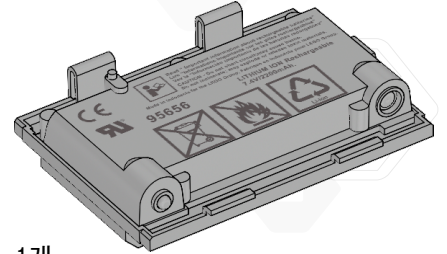

1개
터치 센서
6008472

1개
초음파 센서
6008924

1개
자이로 센서
6008916

2개
라지 모터
6009430

1개
미디엄 모터
6008577

1개
충전지
6012820

25cm.

4개
케이블, 25cm.
6024581