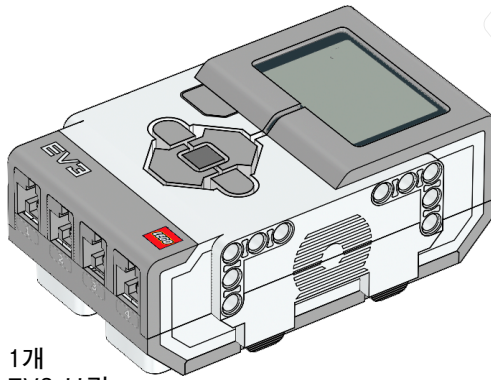

5개
부싱/축 연장부, 2모듈, 빨강
4513174

2개
기어, 4톱니형, 검정
4248204

2개
허브, 43.2x26mm, 회색
4634091

2개
편평 타이어, 56x28mm, 검정
6035364

1개
철재 볼, 메탈릭 실버
6023956

1개
볼 베어링, 진회색
4610380

1개
EV3 브릭
6009996

1개
컬러 센서
6008919