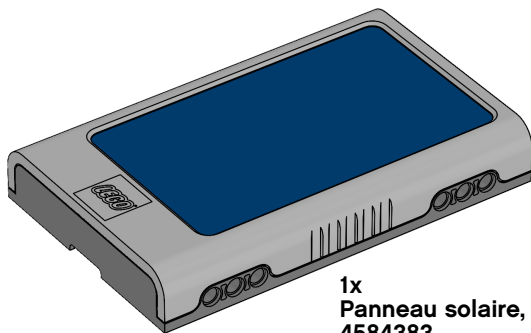

## Liste des éléments LEGO®

1x  
Socle du compteur d'énergie,  
gris clair  
4584385

1x  
Réserve d'énergie, gris foncé  
6124226

1x  
Panneau solaire, gris clair  
4584383

1x  
Moteur électrique, gris clair  
4584384

6x  
Pale, blanche  
4587185

1x  
Diodes électroluminescentes,  
blanches  
4546421

1x  
Rallonge, 50 cm  
4506077