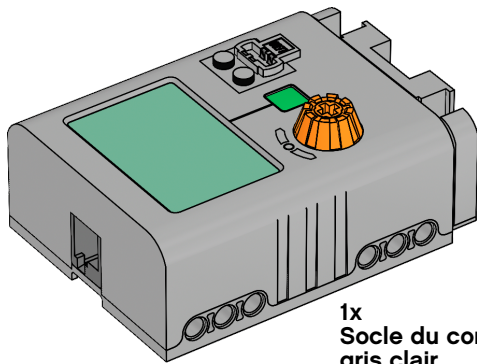

## Liste des éléments LEGO®

1x  
Socle du compteur d'énergie,  
gris clair  
4584385

1x  
Réserve d'énergie, gris foncé  
6124226

1x  
Panneau solaire, gris clair  
4584383

1x  
Moteur électrique, gris clair  
4584384

6x  
Pale, blanche  
4587185

1x  
Diodes électroluminescentes,  
blanches  
4546421

1x  
Rallonge, 50 cm  
4506077