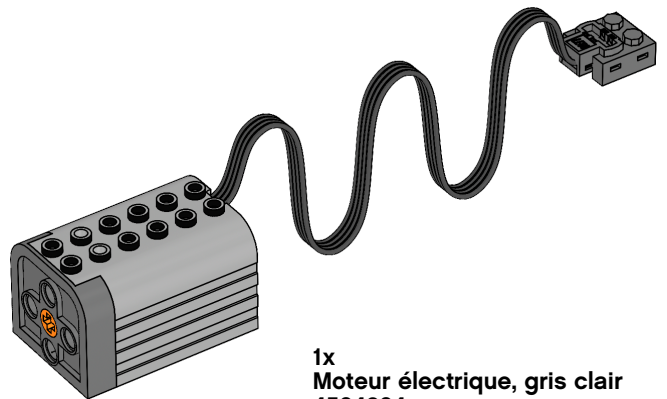

## Liste des éléments LEGO®

1x  
Socle du compteur d'énergie,  
gris clair  
4584385

1x  
Réserve d'énergie, gris foncé  
6124226

1x  
Panneau solaire, gris clair  
4584383

1x  
Moteur électrique, gris clair  
4584384

6x  
Pale, blanche  
4587185

1x  
Diodes électroluminescentes,  
blanches  
4546421

1x  
Rallonge, 50 cm  
4506077