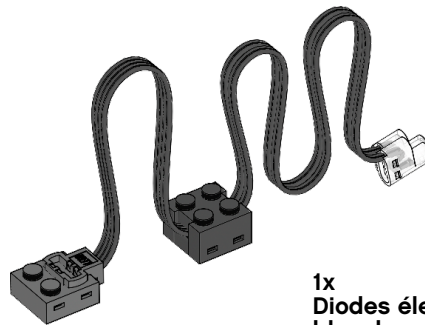

## Liste des éléments LEGO®

1x  
Socle du compteur d'énergie,  
gris clair  
4584385

1x  
Réserve d'énergie, gris foncé  
6124226

1x  
Panneau solaire, gris clair  
4584383

1x  
Moteur électrique, gris clair  
4584384

6x  
Pale, blanche  
4587185

1x  
Diodes électroluminescentes,  
blanches  
4546421

1x  
Rallonge, 50 cm  
4506077