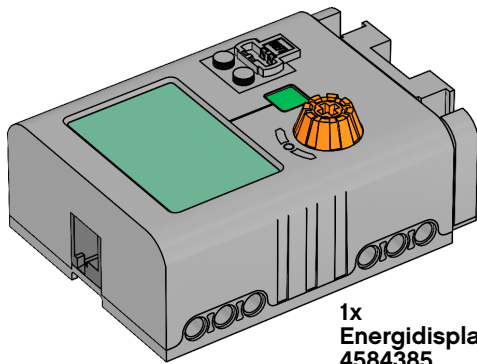

LEGO® elementoversikt

1x
Energidisplay, lysegrått
4584385

1x
Energiboks, mørkegrå
6124226

1x
Solcellepanel, lysegrått
4584383

1x
E-motor, lysegrå
4584384

6x
Blad, hvitt
4587185

1x
LED-lamper, hvit
4546421

1x
Skjøteledning, 50 cm
4506077